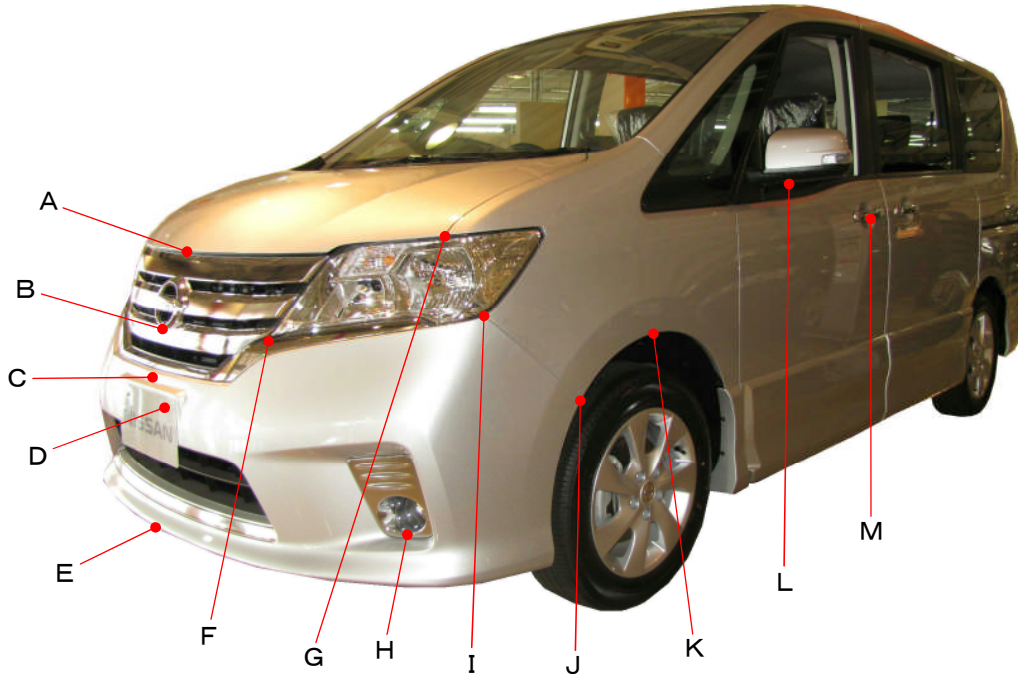

ニッサン

セレナ C26系

ポイント記号	地上高(単位mm)
A	925
B	730
C	630
D	565
E	240
F	750
G	975
H	345
I	805
J	595
K	725
L	1120
M	1000

ポイント記号	地上高(単位mm)
N	1025
O	725
P	620
Q	1005
R	640
S	985
T	1215
U	285
V	450
*W	255
X	465
Y	890
Z	1040

測定車両は2WD ハイウェイスター

※上記数値は、自研センターでの地上からの実測測定参考値です。

*はマフラ下端部を指す。