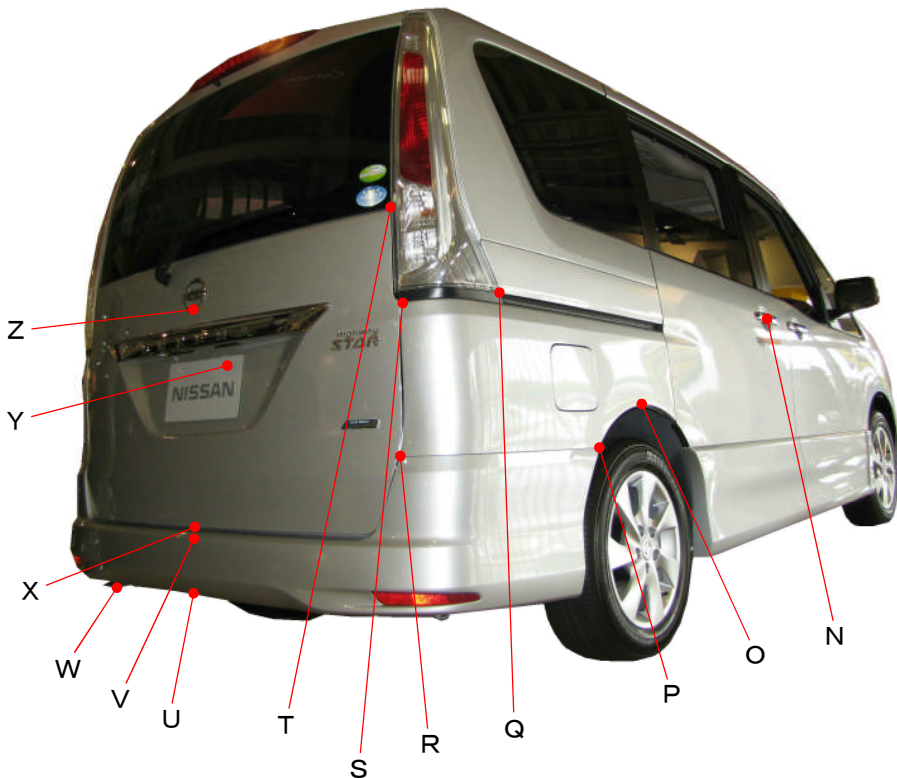

ニッサン

セレナ C26系

ポイント記号	地上高(単位mm)
A	925
B	730
C	630
D	565
E	240
F	750
G	975
H	345
I	805
J	595
K	725
L	1120
M	1000

ポイント記号	地上高(単位mm)
N	1025
O	725
P	620
Q	1005
R	640
S	985
T	1215
U	285
V	450
*W	255
X	465
Y	890
Z	1040

測定車両は2WD ハイウェイスター

※上記数値は、自研センターでの地上からの実測測定参考値です。

*はマフラ下端部を指す。