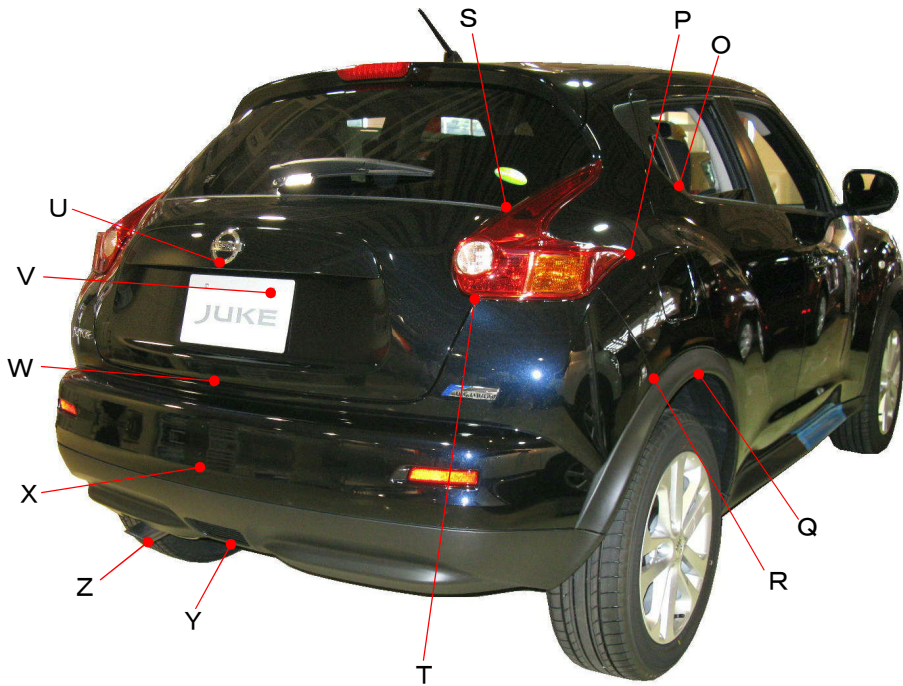

ニッサン

ジューク F15系

ポイント記号	地上高(単位mm)
A	865
B	730
C	675
D	600
E	295
F	815
G	660
H	965
I	775
J	740
K	840
L	1055
M	905
N	335

ポイント記号	地上高(単位mm)
O	1175
P	1030
Q	740
R	760
S	1130
T	945
U	1000
V	950
W	735
X	555
Y	325
Z*	260

測定車両は15RX

※上記数値は、自研センターでの地上からの実測測定参考値です。

*はマフラ後部下端を指します。