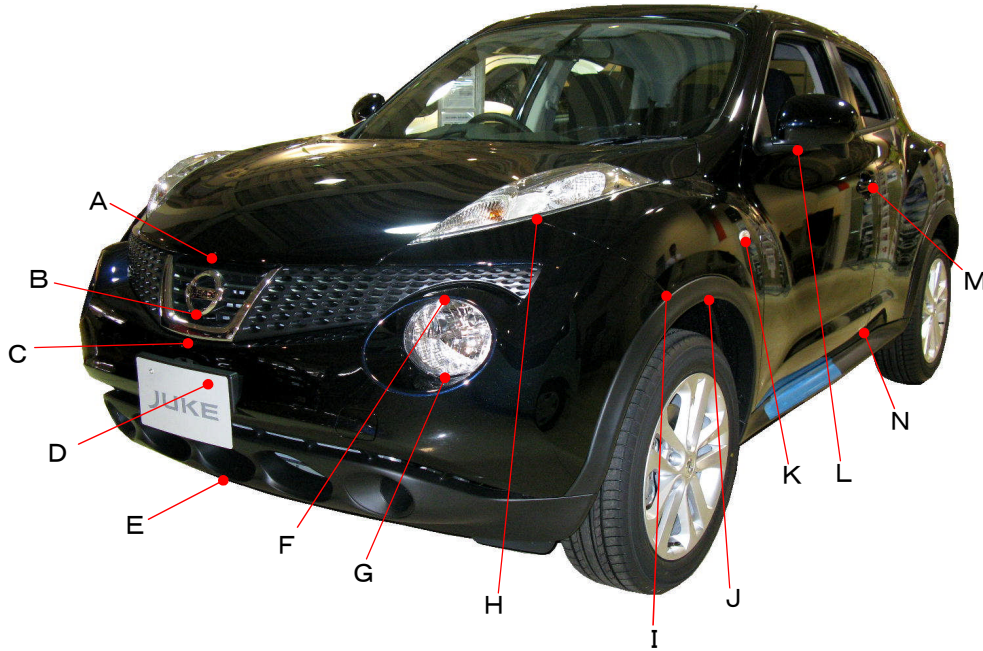

ニッサン

ジューク F15系

ポイント記号	地上高(単位mm)
A	865
B	730
C	675
D	600
E	295
F	815
G	660
H	965
I	775
J	740
K	840
L	1055
M	905
N	335

ポイント記号	地上高(単位mm)
O	1175
P	1030
Q	740
R	760
S	1130
T	945
U	1000
V	950
W	735
X	555
Y	325
Z*	260

測定車両は15RX

※上記数値は、自研センターでの地上からの実測測定参考値です。

*はマフラ後部下端を指します。