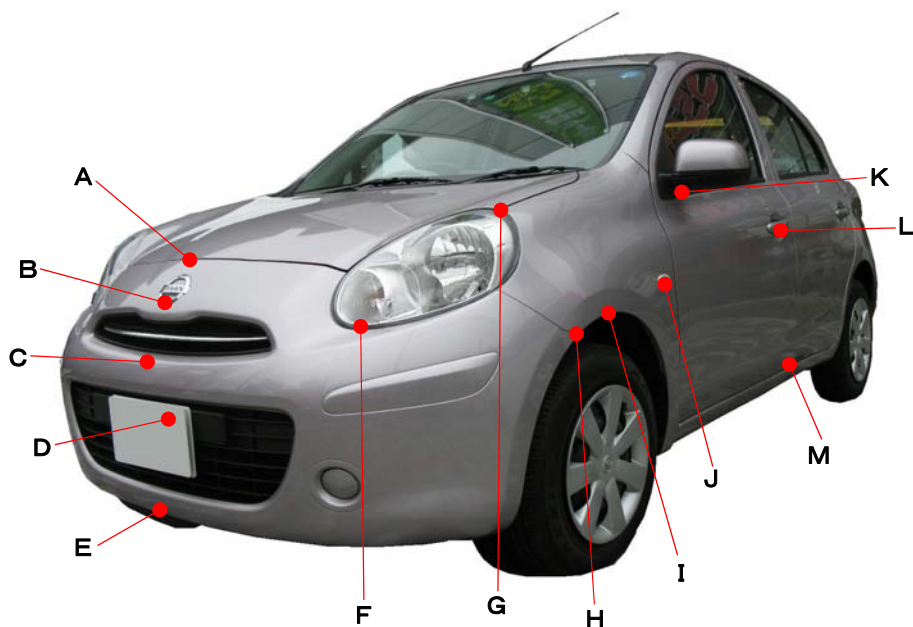

ニッサン

マーチ
K13系

ポイント記号	地上高(単位mm)
A	815
B	715
C	590
D	480
E	200
F	680
G	915
H	630
I	665
J	700
K	955
L	805
M	285

ポイント記号	地上高(単位mm)
N	855
O	650
P	620
Q	1140
R	1015
S	725
T	885
U	755
V	650
W	575
X	520
Y	310
Z*	260

測定車両は12X
 ※上記数値は、自研センターでの地上からの実測測定参考値です。
 *はマフラ後部下端を指します。