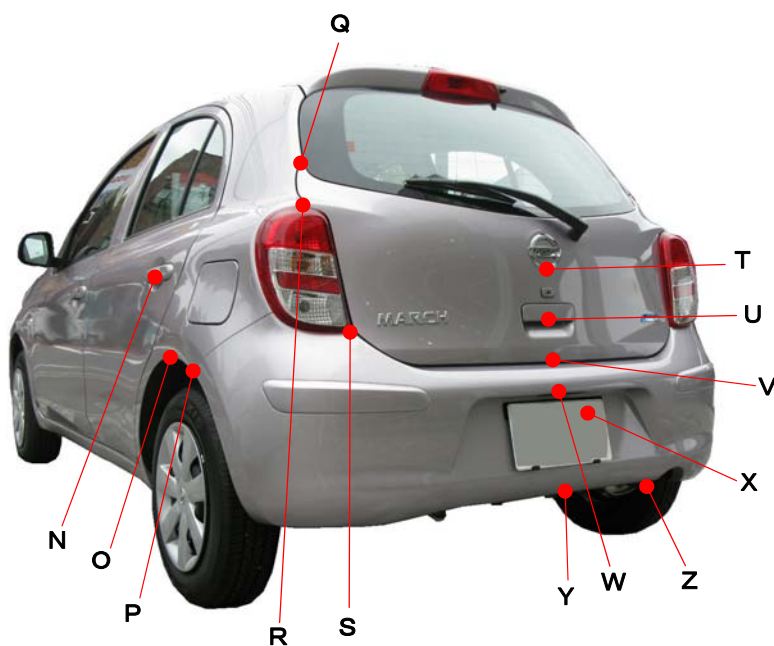

ニッサン

マーチ
K13系

ポイント記号	地上高(単位mm)
A	815
B	715
C	590
D	480
E	200
F	680
G	915
H	630
I	665
J	700
K	955
L	805
M	285

ポイント記号	地上高(単位mm)
N	855
O	650
P	620
Q	1140
R	1015
S	725
T	885
U	755
V	650
W	575
X	520
Y	310
Z*	260

測定車両は12X
 ※上記数値は、自研センターでの地上からの実測測定参考値です。
 *はマフラ後部下端を指します。