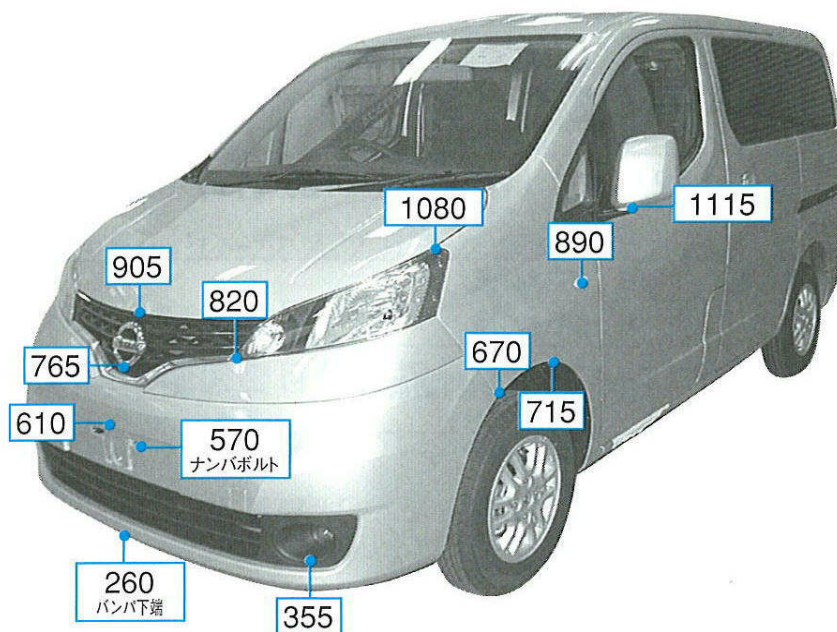

NV200バネット M20系

注: 上記数値は、自研センターでの実車測定参考値です。単位: mm