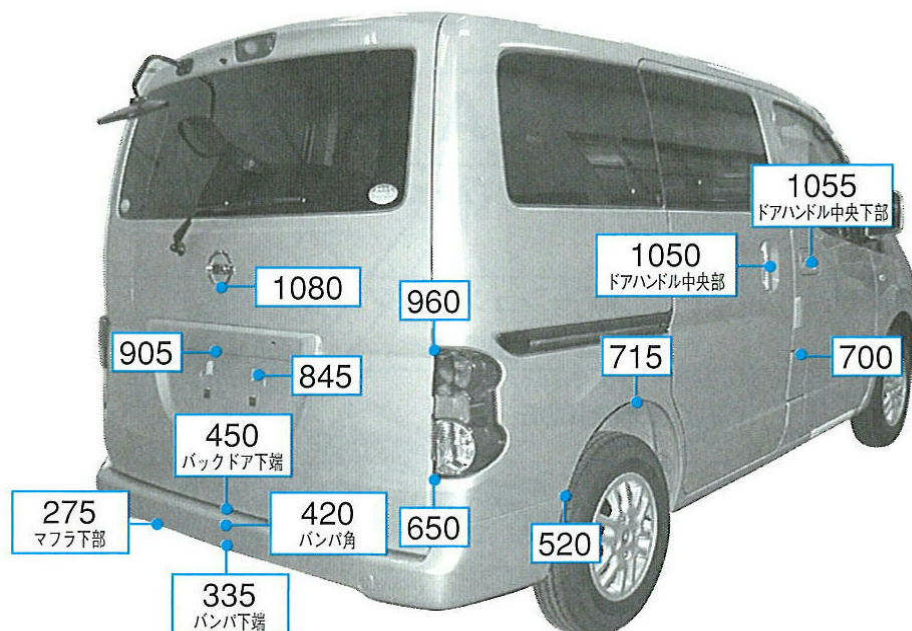

NV200バネット M20系

注: 上記数値は、自研センターでの実車測定参考値です。単位: mm