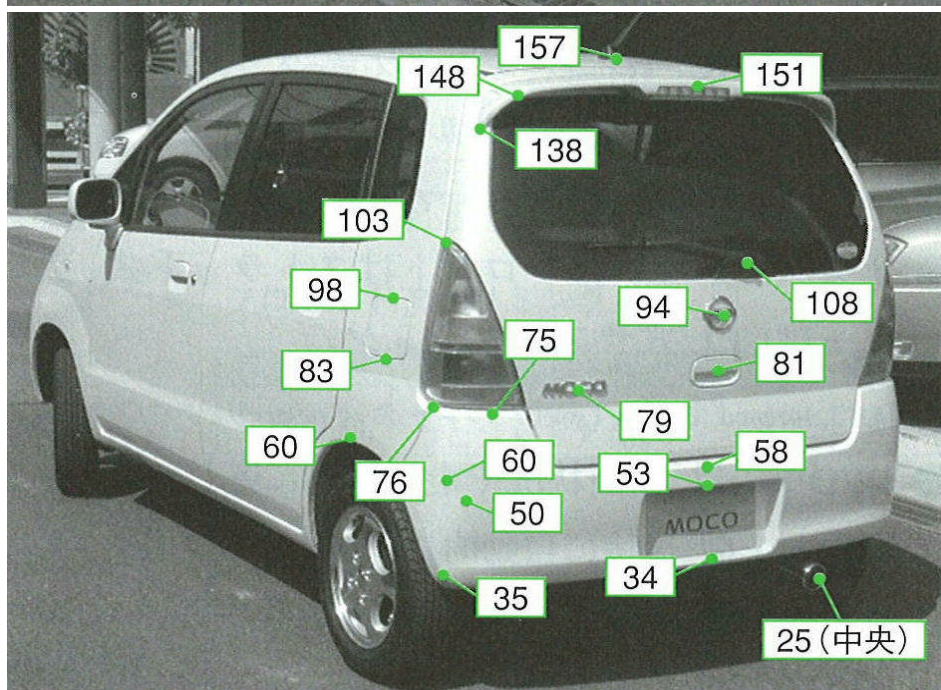

ニッサン

モコ HG21S系

注:上記数値は、自研センターでの実車測定参考値です。単位:cm