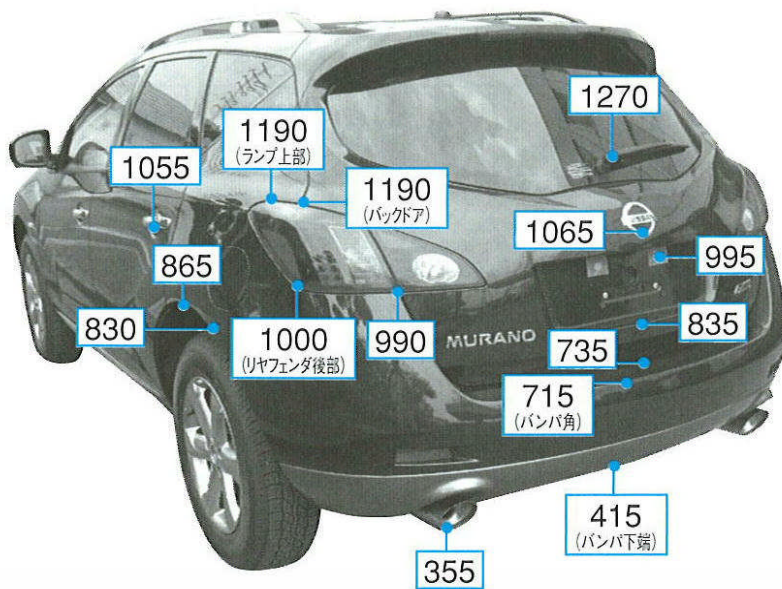

ムラーノ Z51系

注: 上記数値は、自研センターでの実車測定参考値です。単位: mm