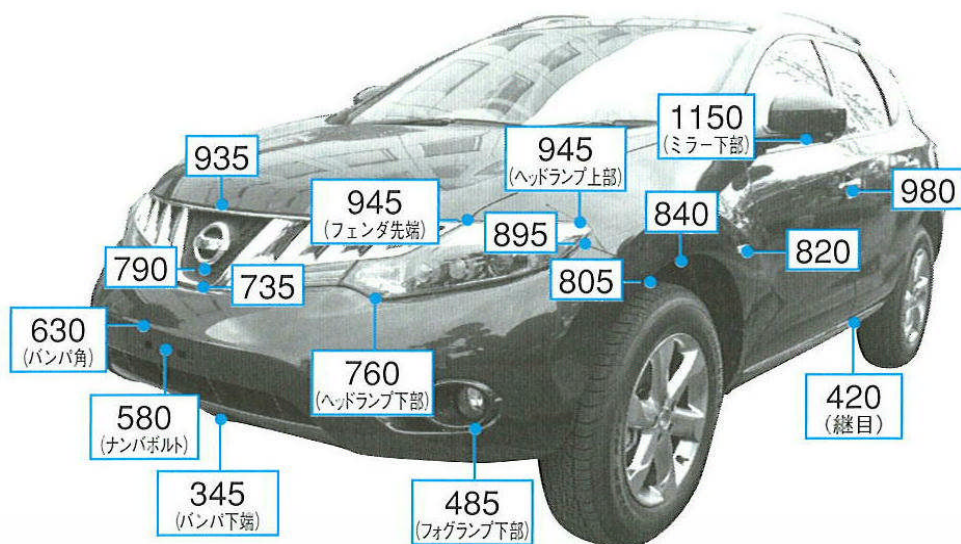

ムラーノ Z51系

注: 上記数値は、自研センターでの実車測定参考値です。単位: mm