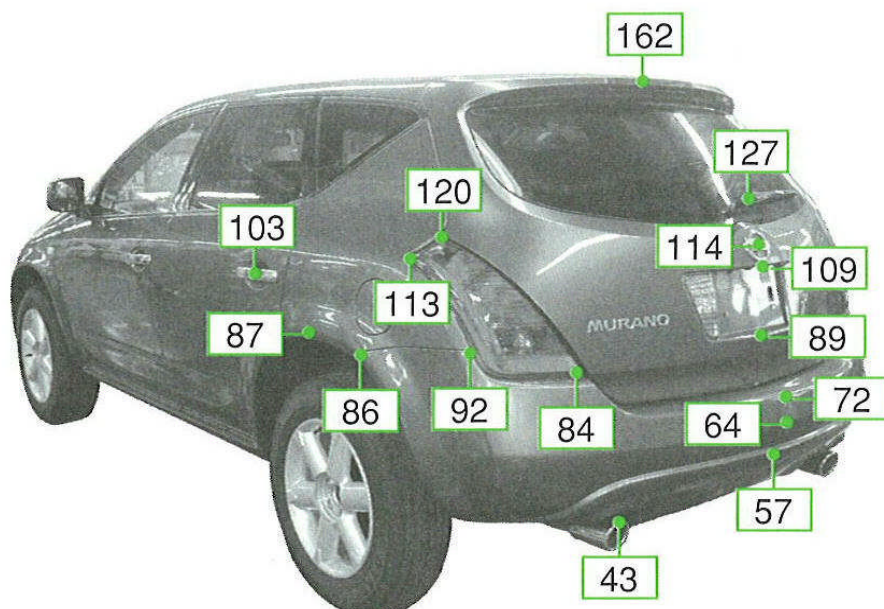

ムラーノ Z50系

注:上記数値は、自研センターでの実車測定参考値です。単位:cm