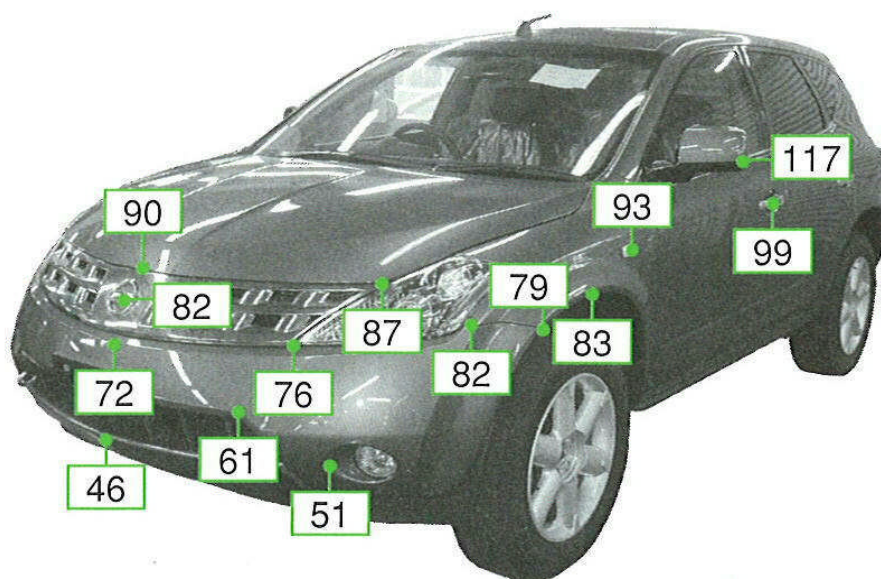

ムラーノ Z50系

注:上記数値は、自研センターでの実車測定参考値です。単位:cm