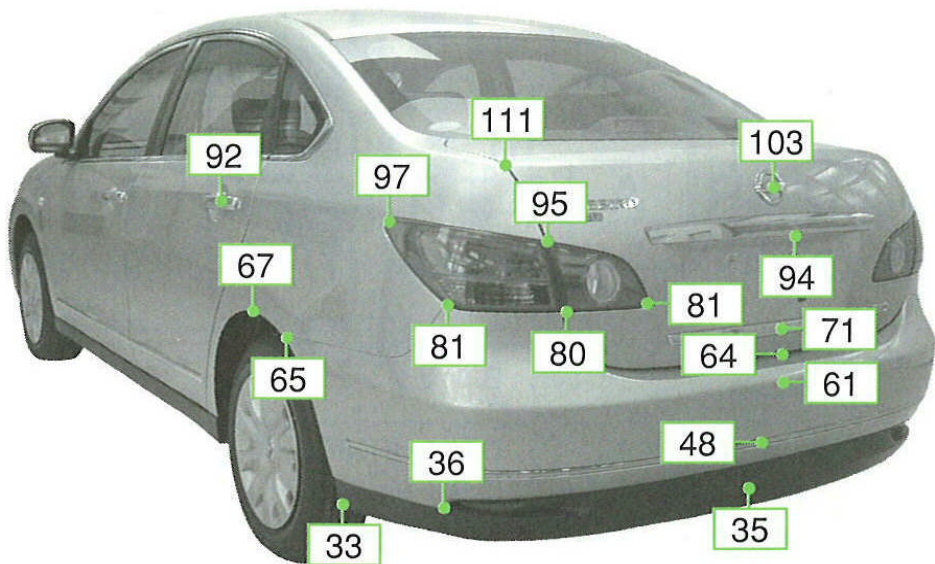

ニッサン

ブルーバードシルフィ G11系

注:上記数値は、自研センターでの実車測定参考値です。単位:cm