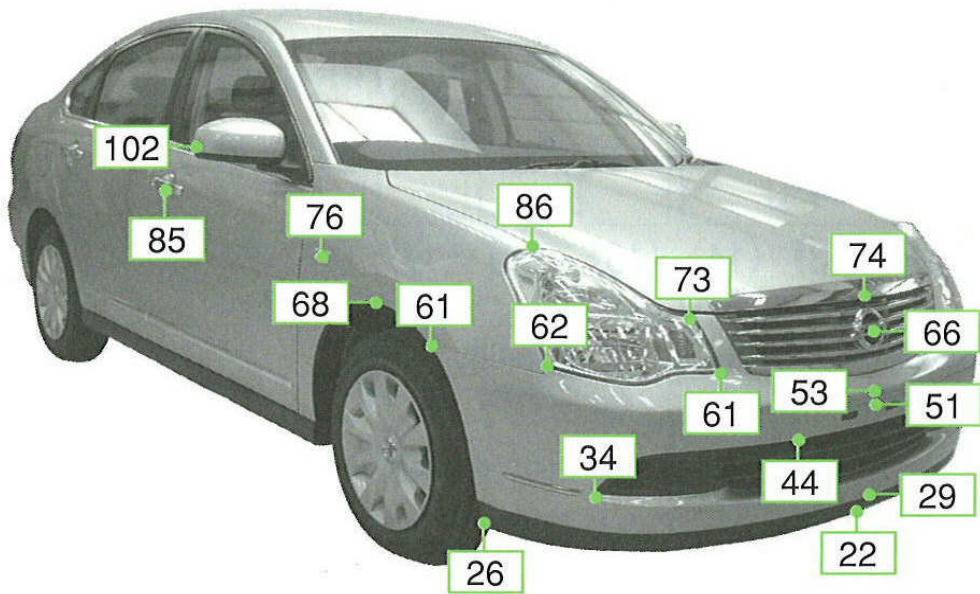

ニッサン

ブルーバードシルフィ G11系

注:上記数値は、自研センターでの実車測定参考値です。単位:cm