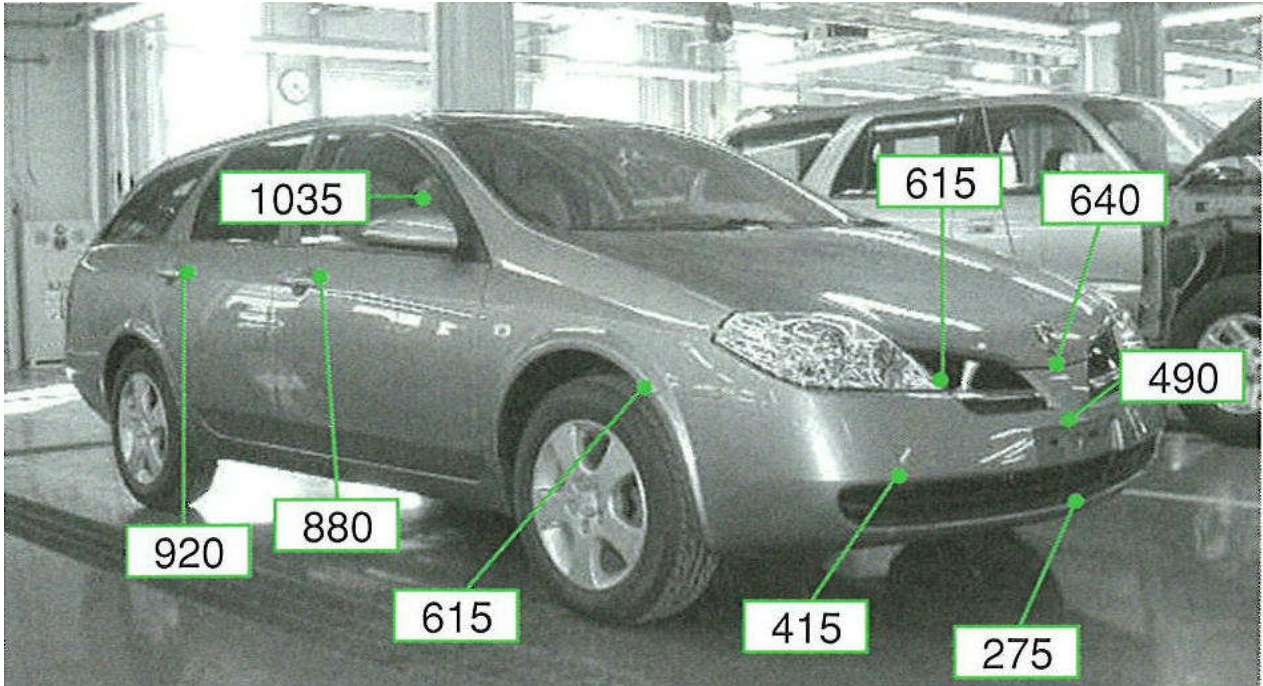

## プリメーラワゴン P12系

注:上記数値は、自研センターでの実車測定参考値です。単位:mm