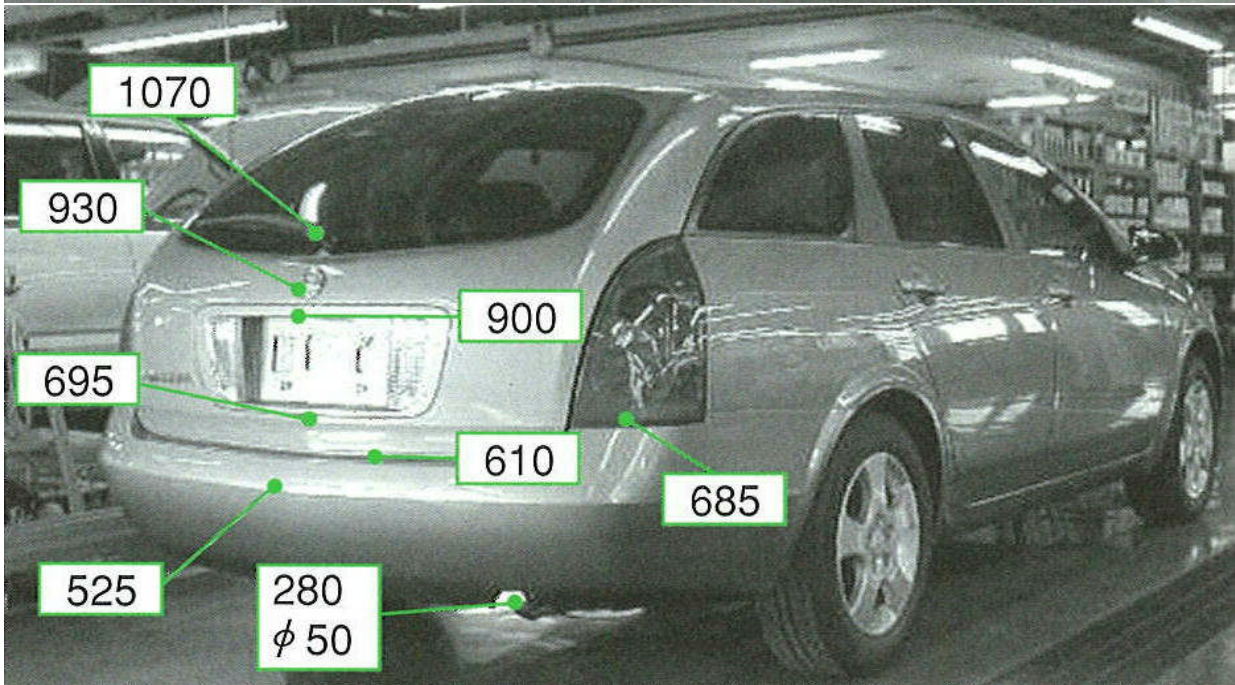

## プリメーラワゴン P12系

注:上記数値は、自研センターでの実車測定参考値です。単位:mm