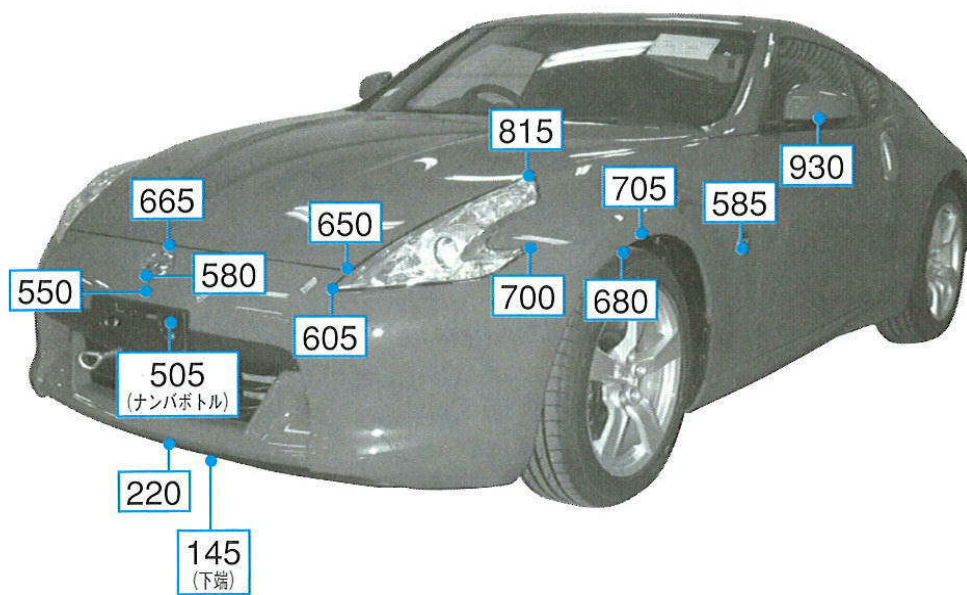

ニッサン

# フェアレディZ Z34系

注: 上記数値は、自研センターでの実車測定参考値です。単位: mm