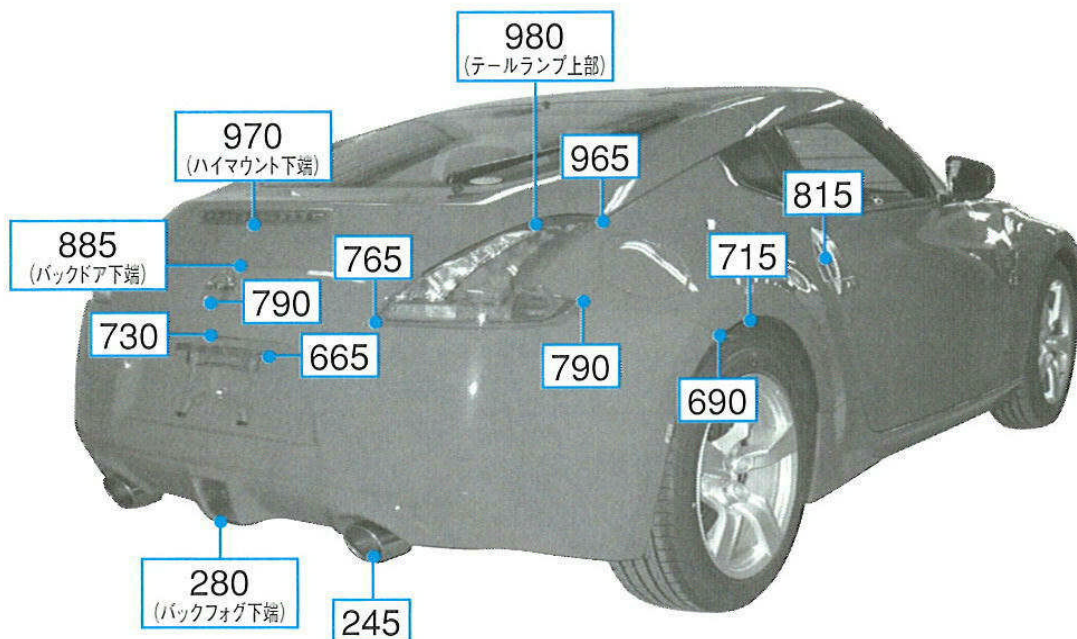

# フェアレディZ Z34系

注: 上記数値は、自研センターでの実車測定参考値です。単位: mm