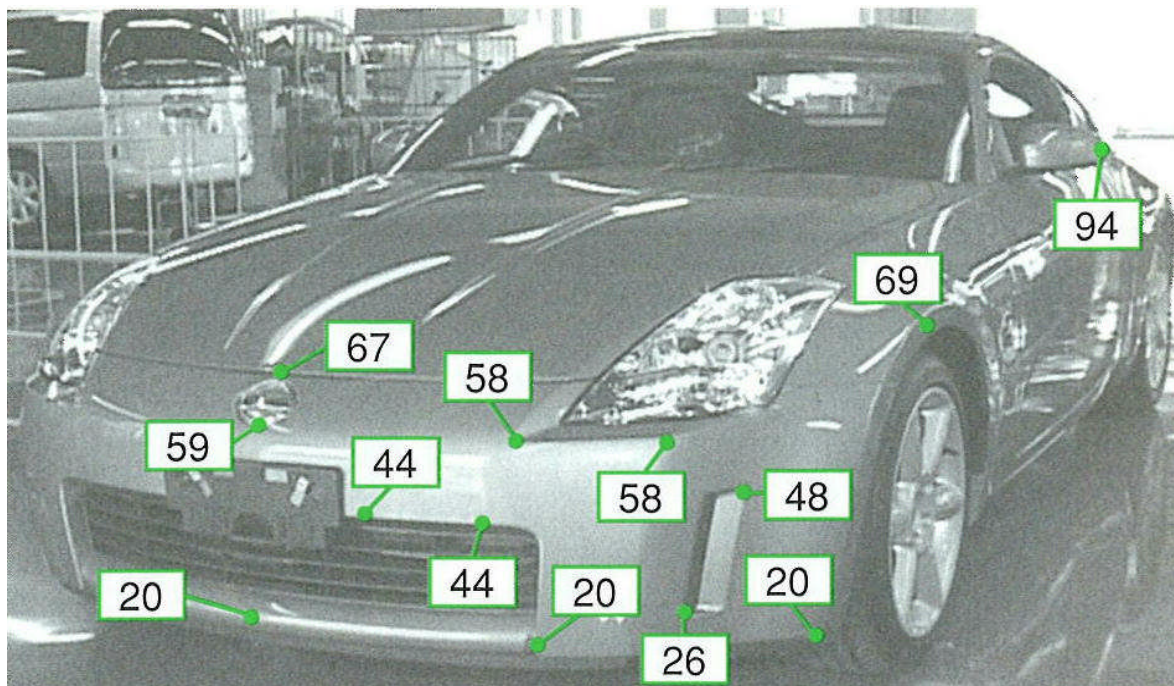

# フェアレディZ Z33系

注:上記数値は、自研センターでの実車測定参考値です。単位:cm