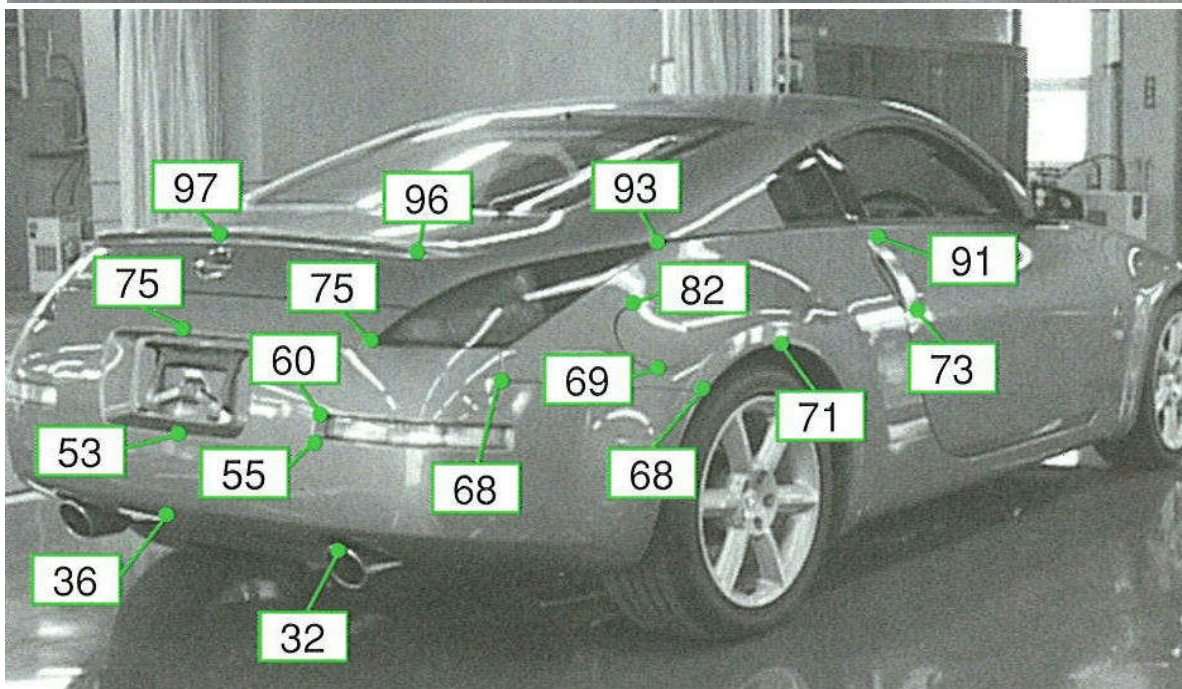

# フェアレディZ Z33系

注:上記数値は、自研センターでの実車測定参考値です。単位:cm