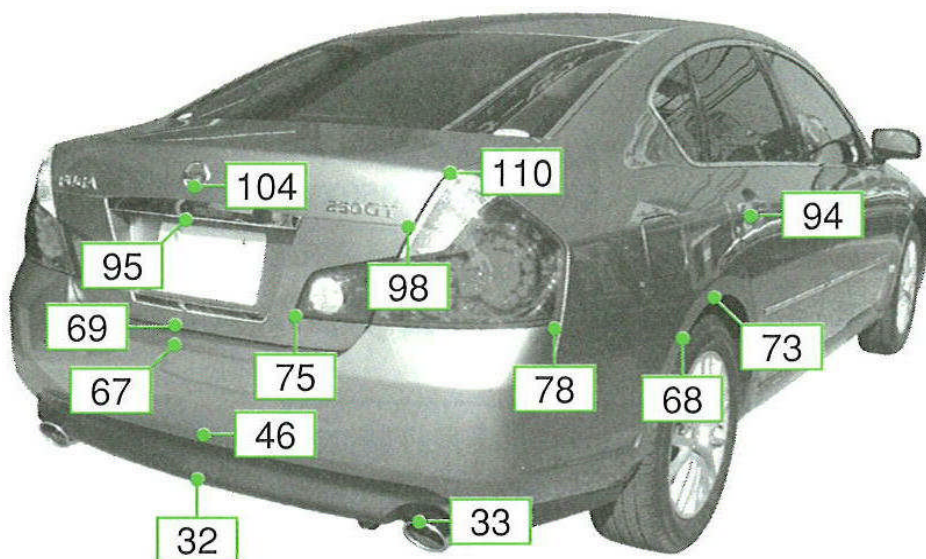

ニッサン

フーガ Y50系

注:上記数値は、自研センターでの実車測定参考値です。単位:cm