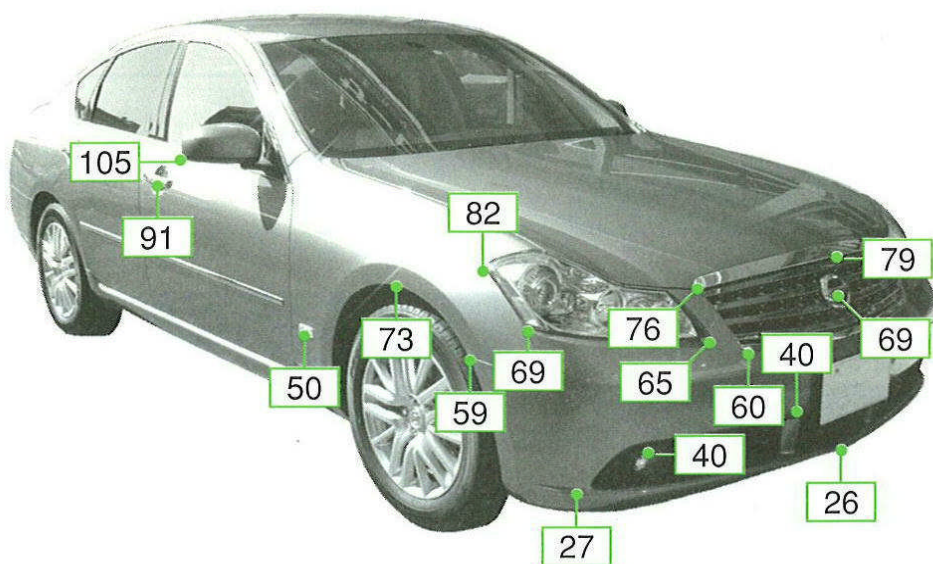

ニッサン

フーガ Y50系

注:上記数値は、自研センターでの実車測定参考値です。単位:cm