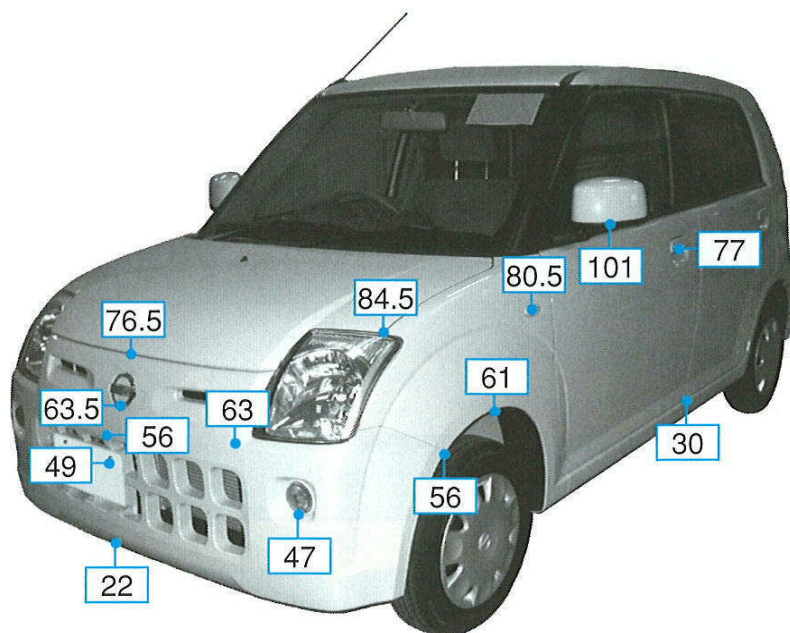

ニッサン

# ピノ HC24S系

注:上記数値は、自研センターでの実車測定参考値です。単位:cm