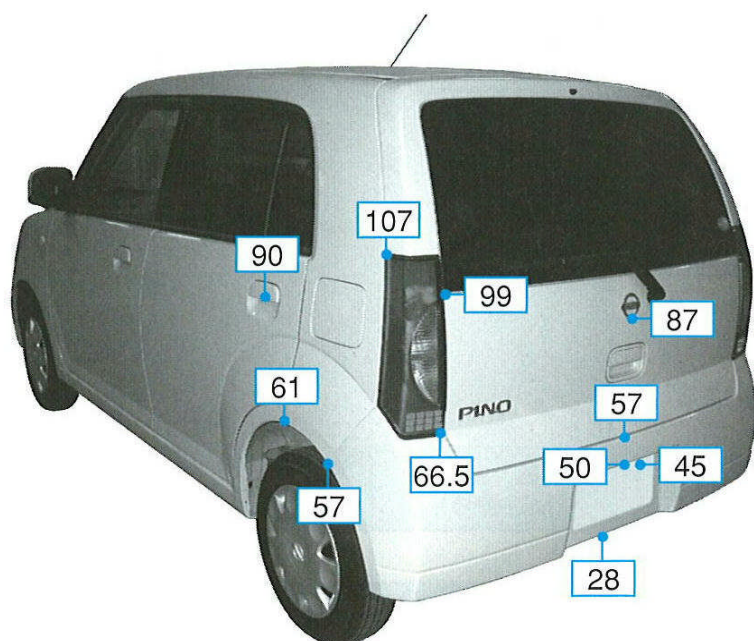

ニッサン

# ピノ HC24S系

注:上記数値は、自研センターでの実車測定参考値です。単位:cm