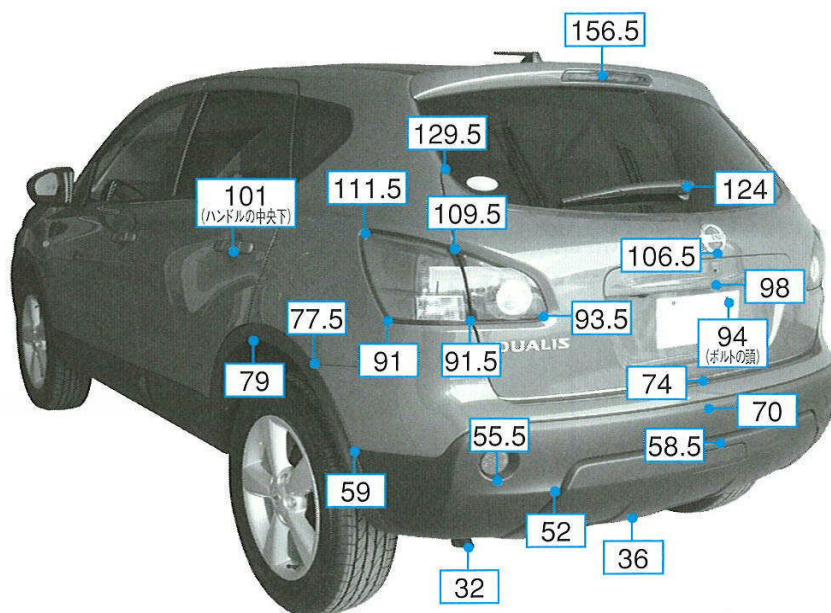

# デュアリス J10系

注: 上記数値は、自研センターでの実車測定参考値です。単位: cm