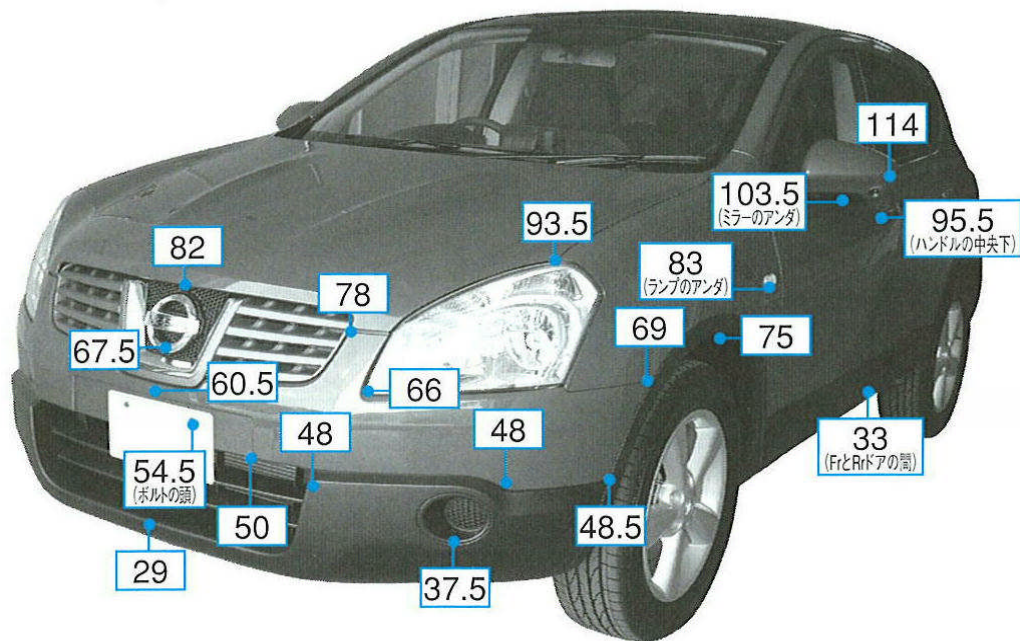

# デュアリス J10系

注: 上記数値は、自研センターでの実車測定参考値です。単位: cm