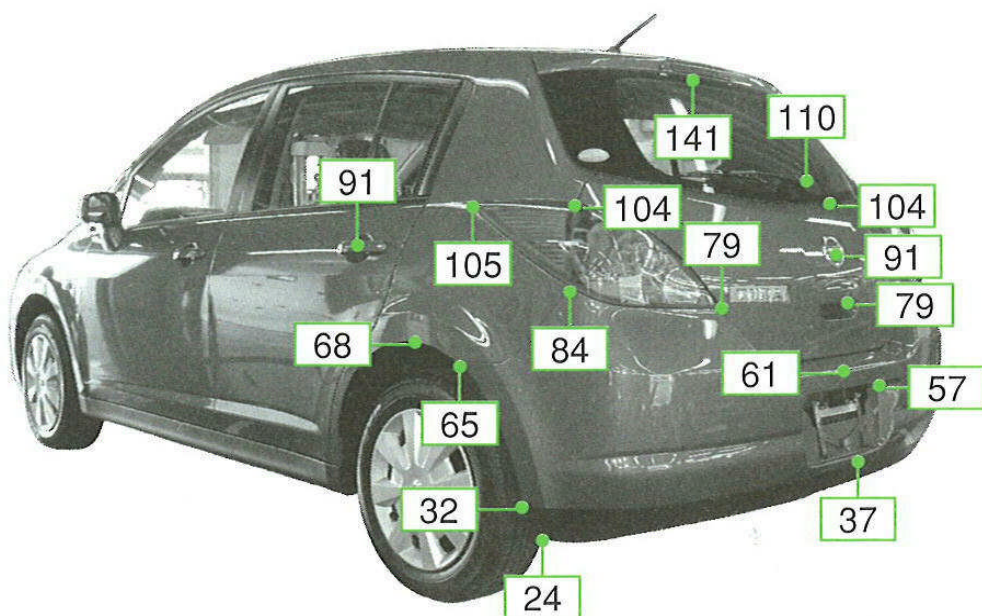

ニッサン

ティーダ C11系

注:上記数値は、自研センターでの実車測定参考値です。単位:cm