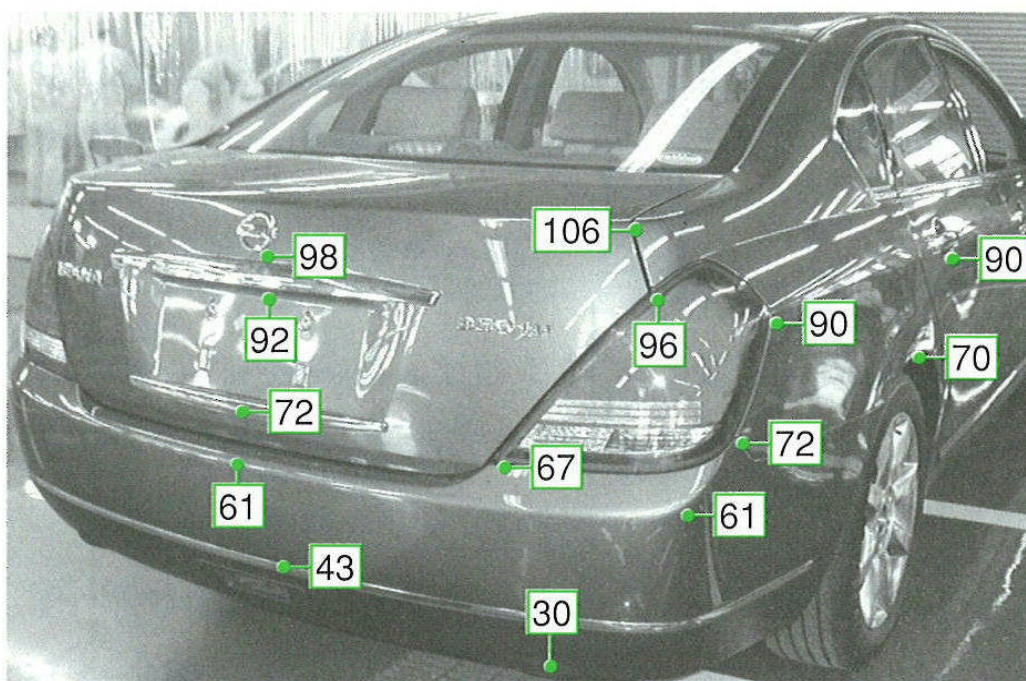

ニッサン

ティアナ J31系

注: 上記数値は、自研センターでの実車測定参考値です。単位: cm