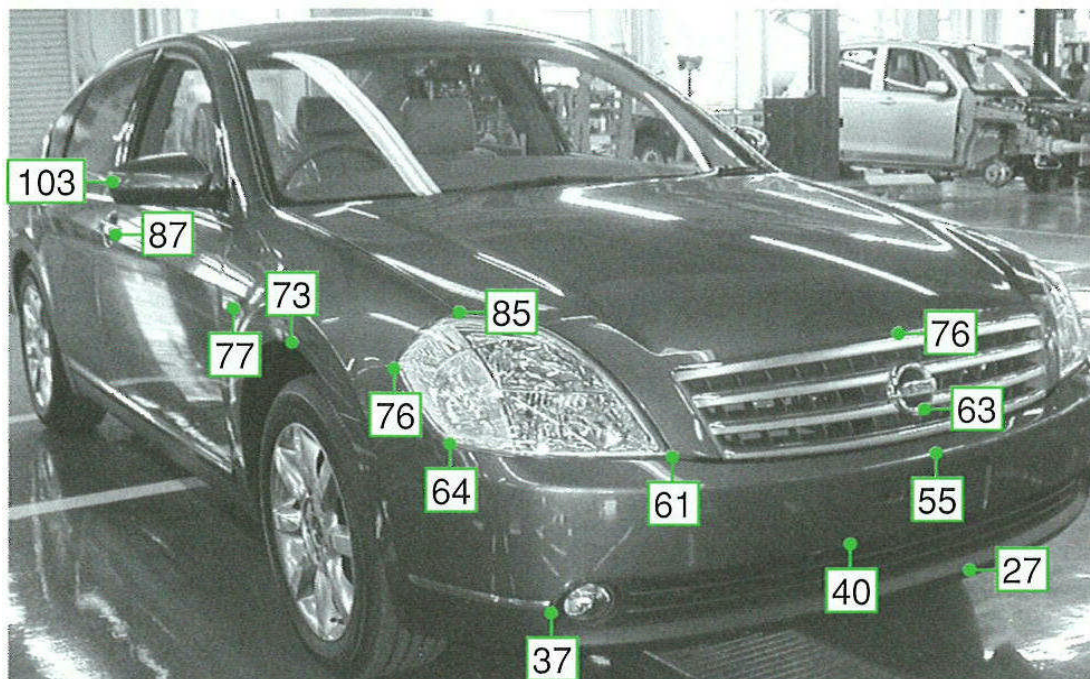

ニッサン

ティアナ J31系

注: 上記数値は、自研センターでの実車測定参考値です。単位: cm