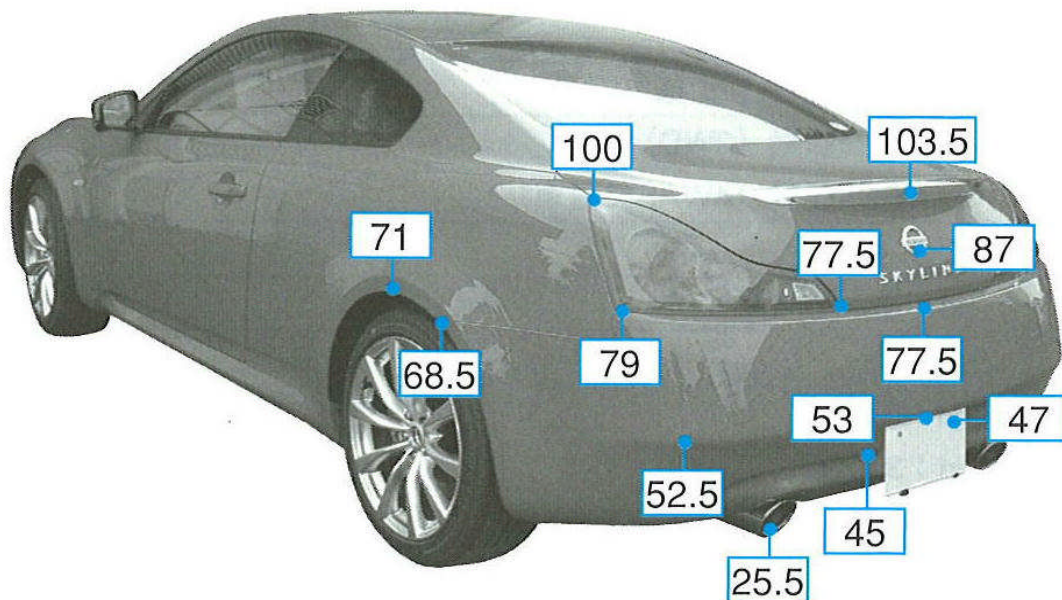

スカイラインクーペ CKV36系

注:上記数値は、自研センターでの実車測定参考値です。単位:cm