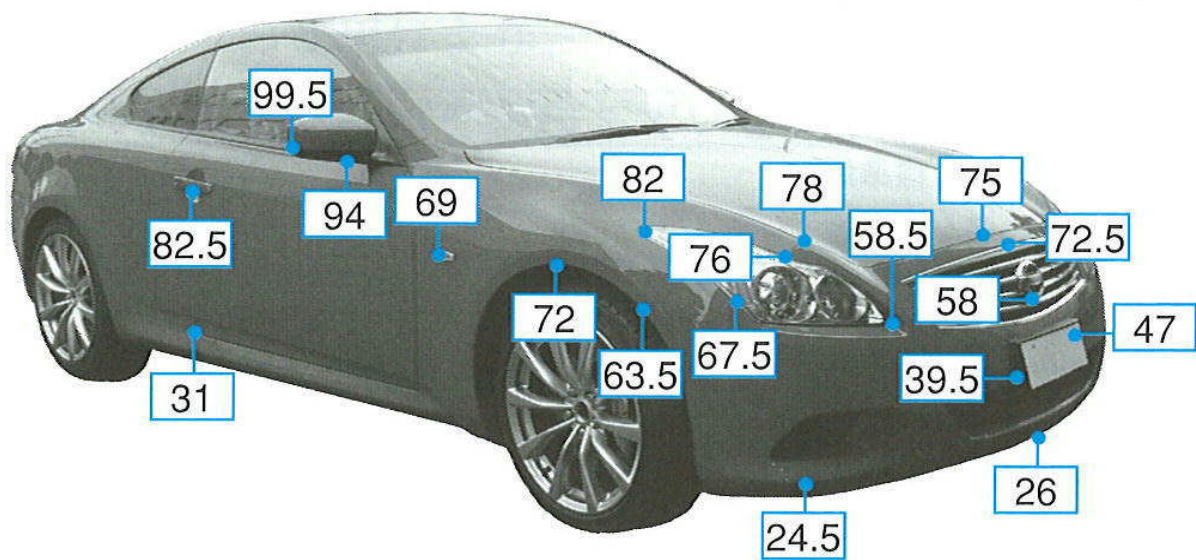

スカイラインクーペ CKV36系

注:上記数値は、自研センターでの実車測定参考値です。単位:cm