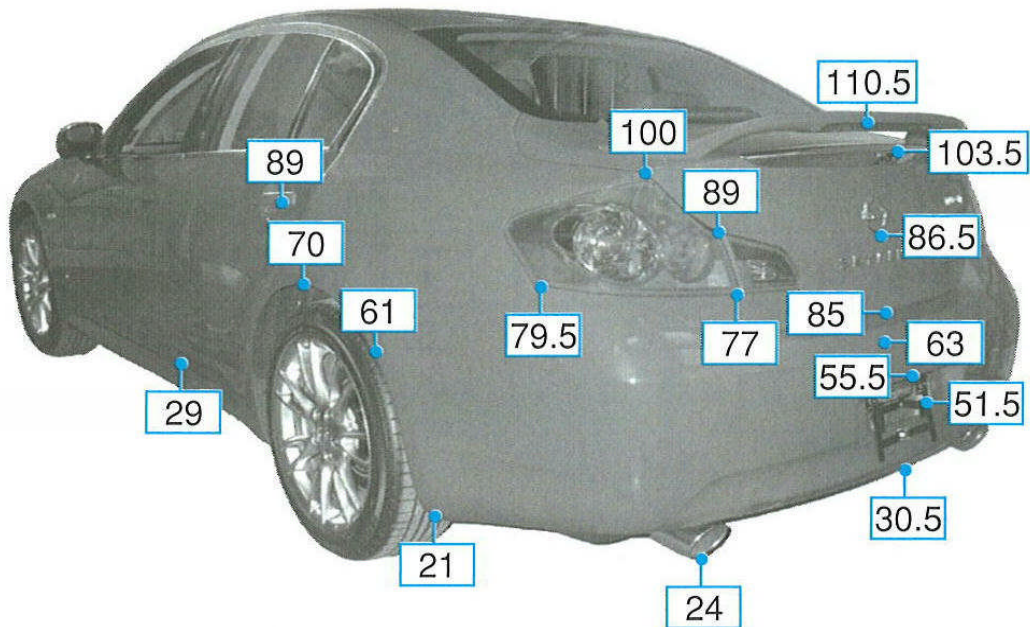

ニッサン

スカイライン V36系

注:上記数値は、自研センターでの実車測定参考値です。単位:cm