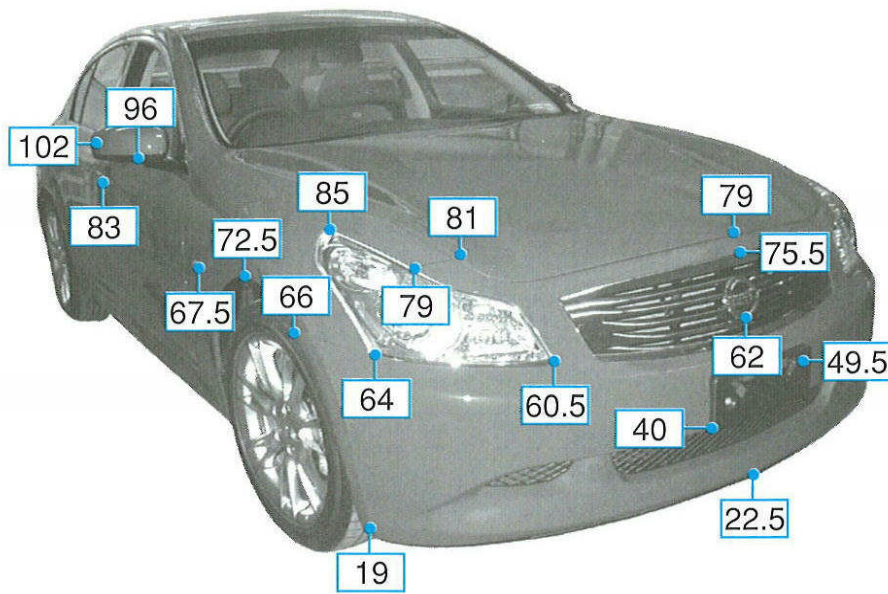

ニッサン

スカイライン V36系

注:上記数値は、自研センターでの実車測定参考値です。単位:cm