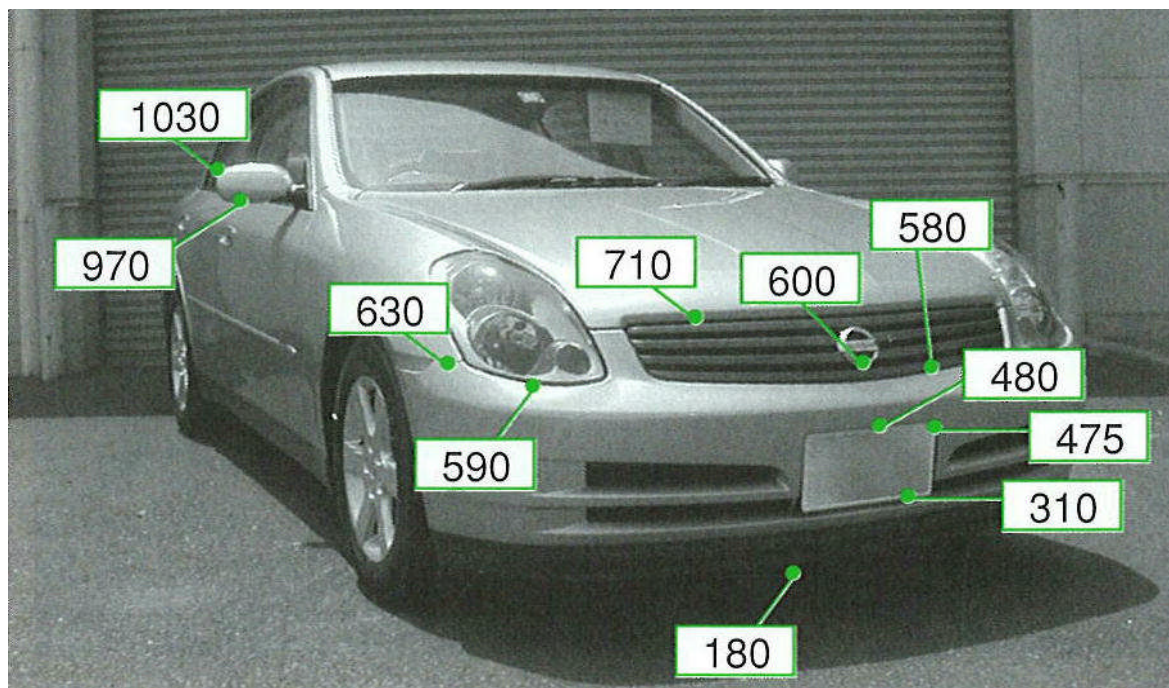

## スカイライン V35系

注: 上記数値は、自研センターでの実車測定参考値です。単位: mm