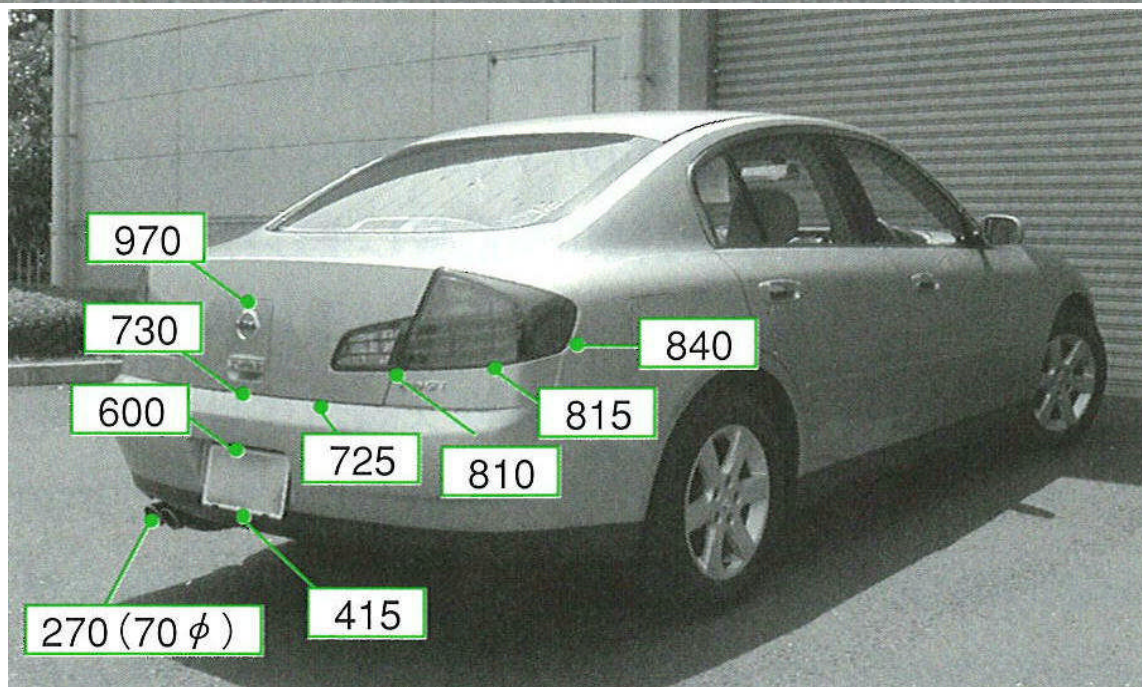

## スカイライン V35系

注: 上記数値は、自研センターでの実車測定参考値です。単位: mm