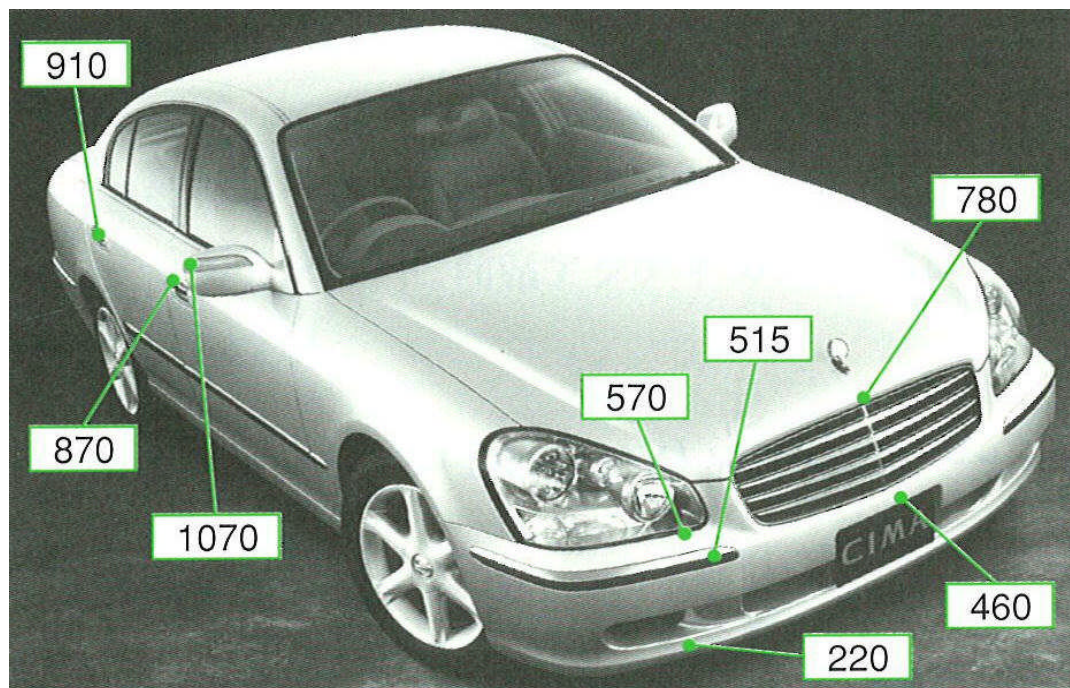

ニッサン

シーマ F50系

注: 上記数値は、自研センターでの実車測定参考値です。単位: mm