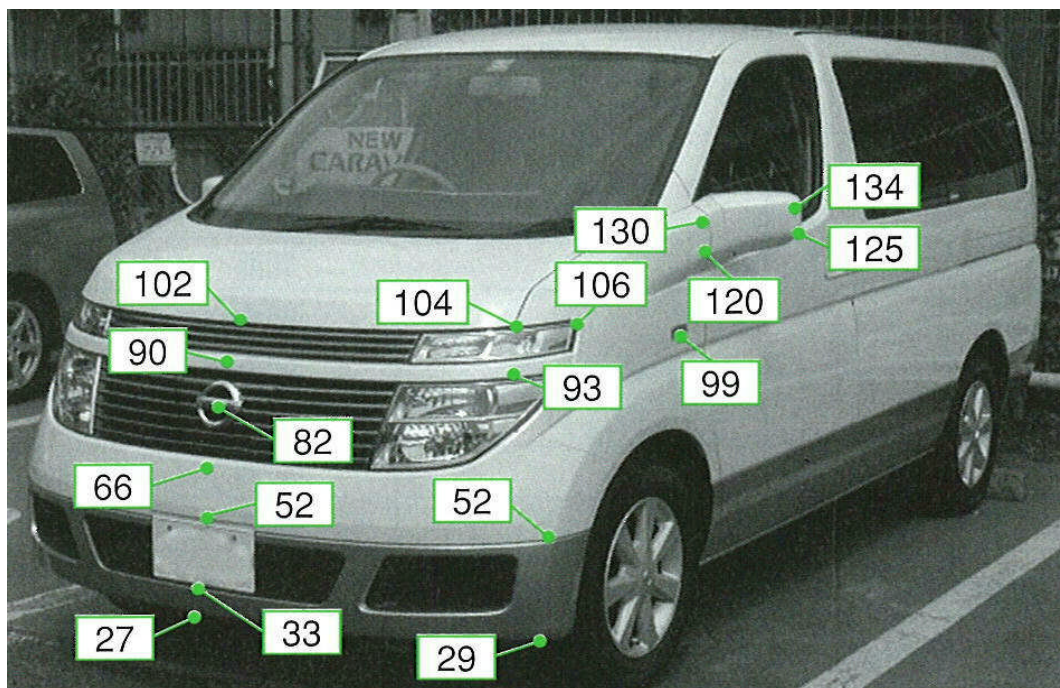

ニッサン

エルグランド E51系

注: 上記数値は、自研センターでの実車測定参考値です。単位: cm