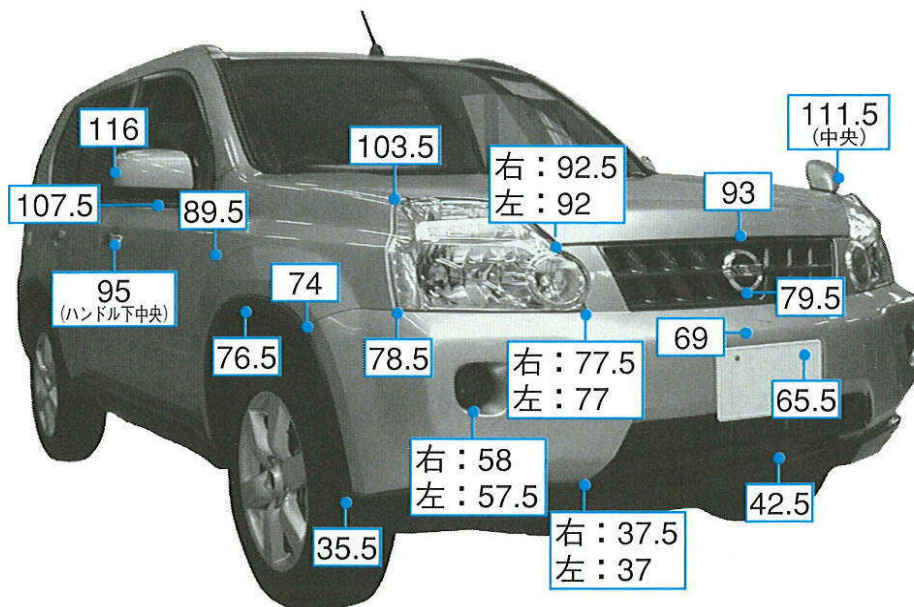

エクストレイル T31系

注: 上記数値は、自研センターでの実車測定参考値です。単位: cm