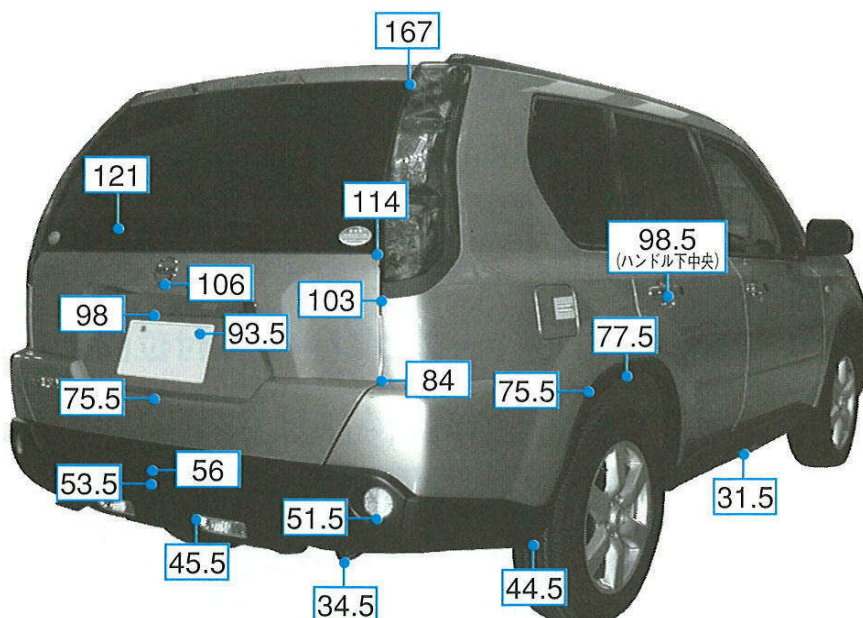

エクストレイル T31系

注: 上記数値は、自研センターでの実車測定参考値です。単位: cm