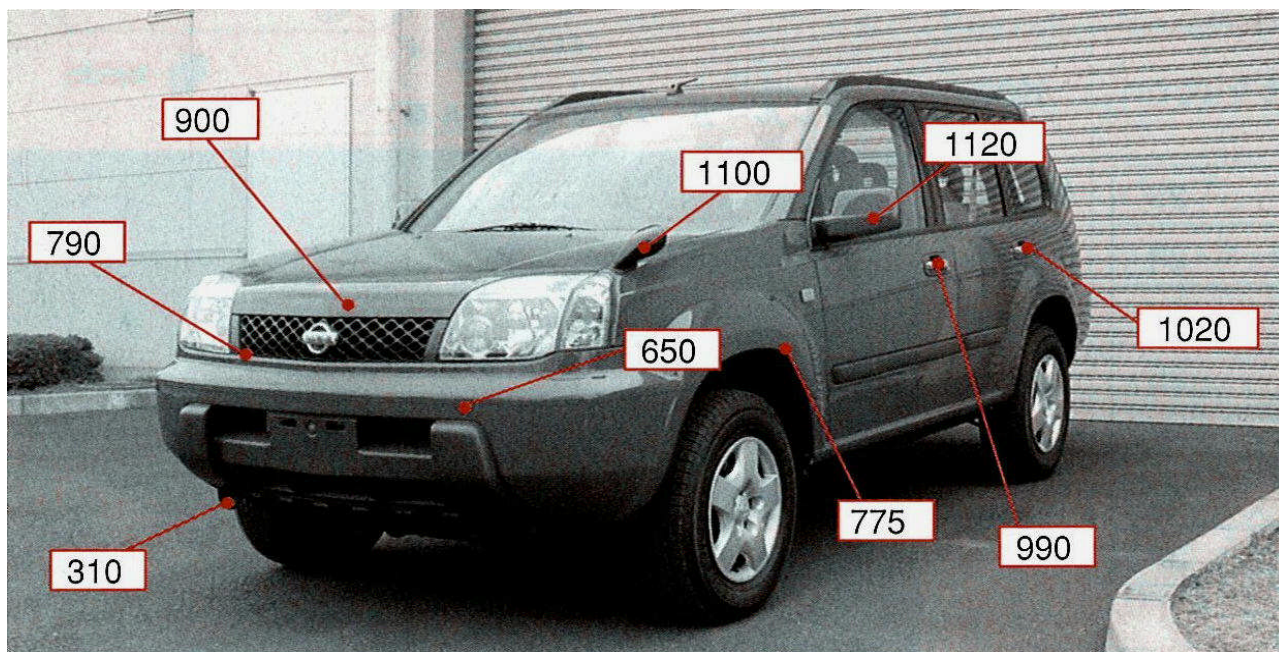

ニッサン

エクストレイル T30系

注: 上記数値は、自研センターでの実車測定参考値です。単位: mm