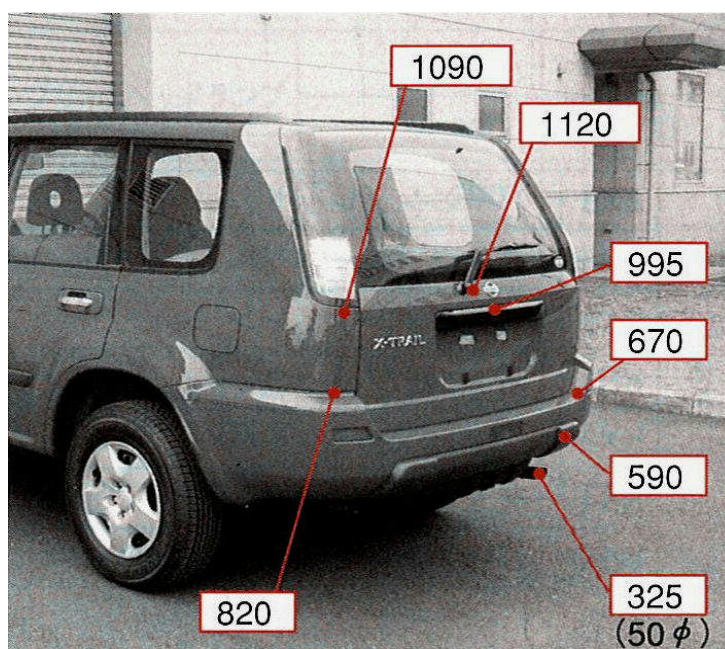

ニッサン

エクストレイル T30系

注: 上記数値は、自研センターでの実車測定参考値です。単位: mm