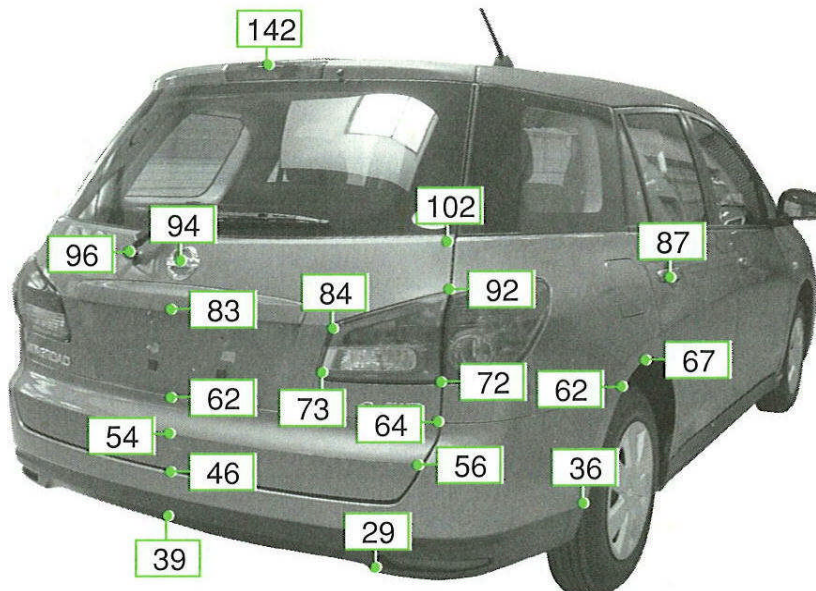

ニッサン

ウイングロード Y12系

注:上記数値は、自研センターでの実車測定参考値です。単位:cm