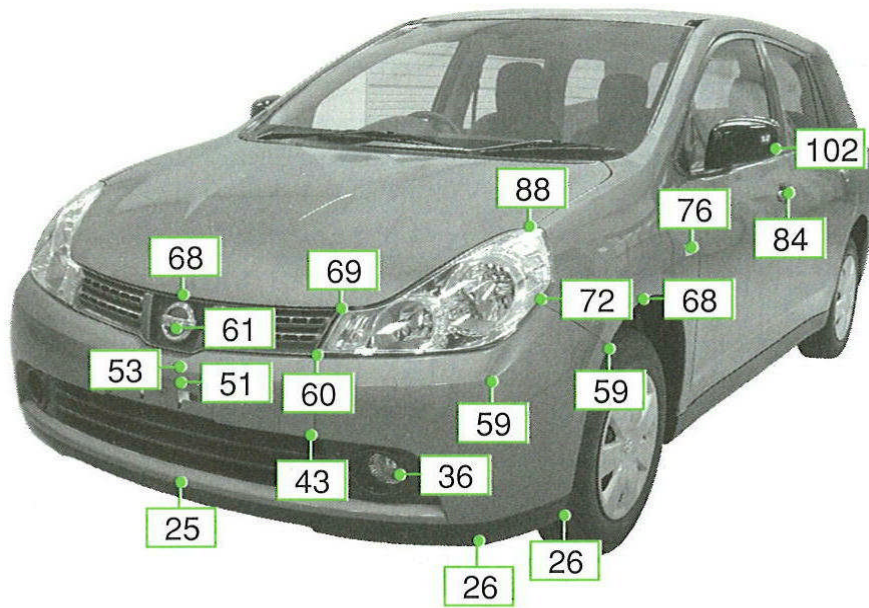

ニッサン

ウイングロード Y12系

注:上記数値は、自研センターでの実車測定参考値です。単位:cm