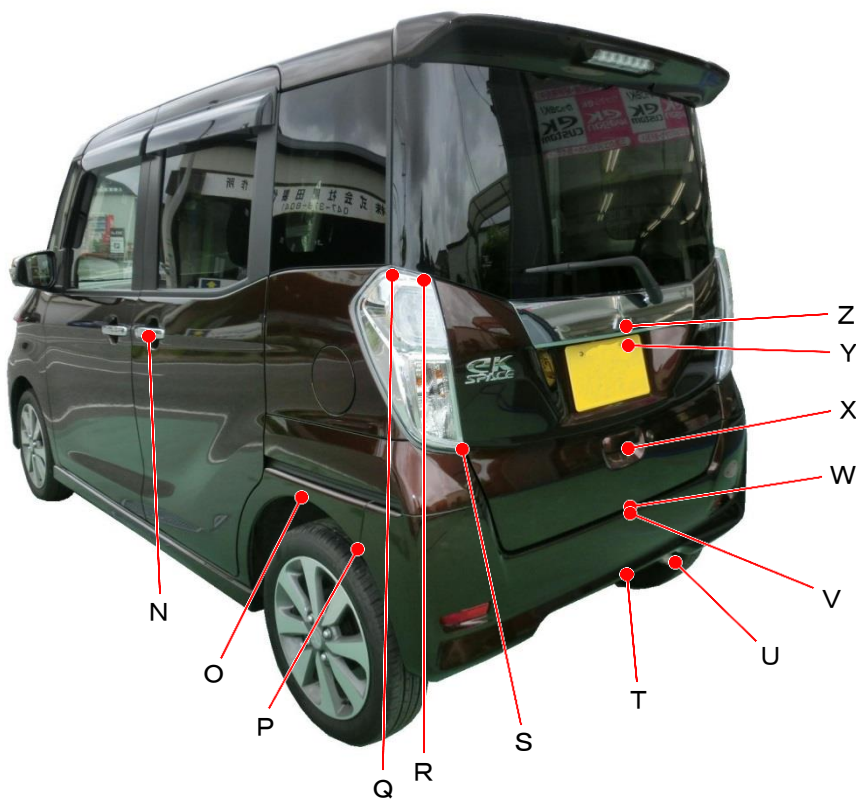

三菱

eKスペース カスタム
B11A系

ポイント記号	地上高(単位mm)
A	830
B	675
C	570
D	410
E	215
F	785
G	355
H	970
I	595
J	615
K	1070
L	930
M	365

ポイント記号	地上高(単位mm)
N	955
O	640
P	570
Q	1205
R	1180
S	810
T	350
*U	265
V	530
W	540
X	710
Y	965
Z	1025

測定車両はT 2WD

※上記数値は、自研センターでの地上からの実測測定参考値です。

*はマフラ後端部を指す。