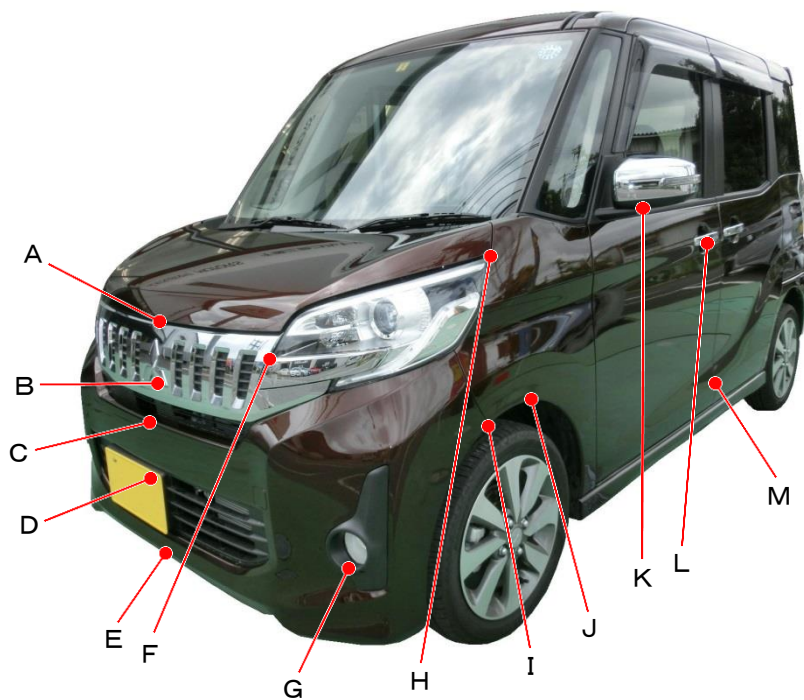

三菱

eKスペース カスタム
B11A系

ポイント記号	地上高(単位mm)
A	830
B	675
C	570
D	410
E	215
F	785
G	355
H	970
I	595
J	615
K	1070
L	930
M	365

ポイント記号	地上高(単位mm)
N	955
O	640
P	570
Q	1205
R	1180
S	810
T	350
*U	265
V	530
W	540
X	710
Y	965
Z	1025

測定車両はT 2WD

※上記数値は、自研センターでの地上からの実測測定参考値です。

*はマフラ後端部を指す。