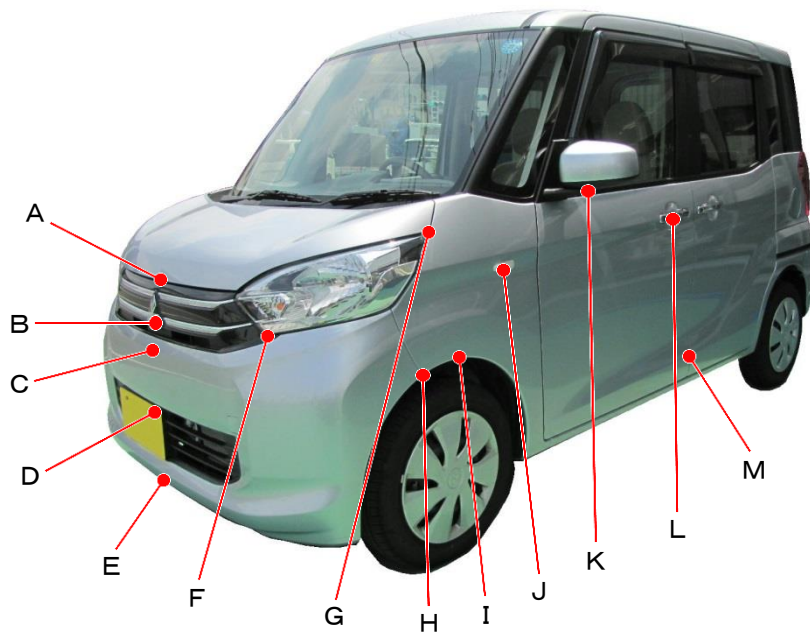

三菱

eKスペース  
B11A系

ポイント記号	地上高(単位mm)
A	815
B	685
C	610
D	395
E	180
F	715
G	955
H	595
I	615
J	840
K	1070
L	930
M	375

ポイント記号	地上高(単位mm)
N	950
O	640
P	565
Q	1200
R	1175
S	805
T	345
*U	265
V	525
W	535
X	710
Y	960
Z	1025

測定車両はG 2WD

※上記数値は、自研センターでの地上からの実測測定参考値です。

\*はマフラ後端部を指す。