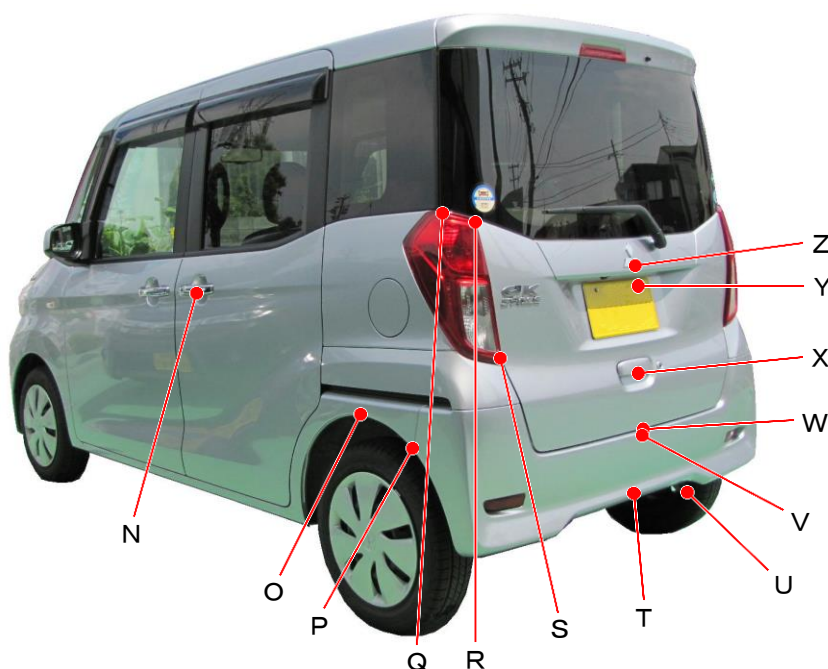

三菱

eKスペース  
B11A系

ポイント記号	地上高(単位mm)
A	815
B	685
C	610
D	395
E	180
F	715
G	955
H	595
I	615
J	840
K	1070
L	930
M	375

ポイント記号	地上高(単位mm)
N	950
O	640
P	565
Q	1200
R	1175
S	805
T	345
*U	265
V	525
W	535
X	710
Y	960
Z	1025

測定車両はG 2WD

※上記数値は、自研センターでの地上からの実測測定参考値です。

\*はマフラ後端部を指す。