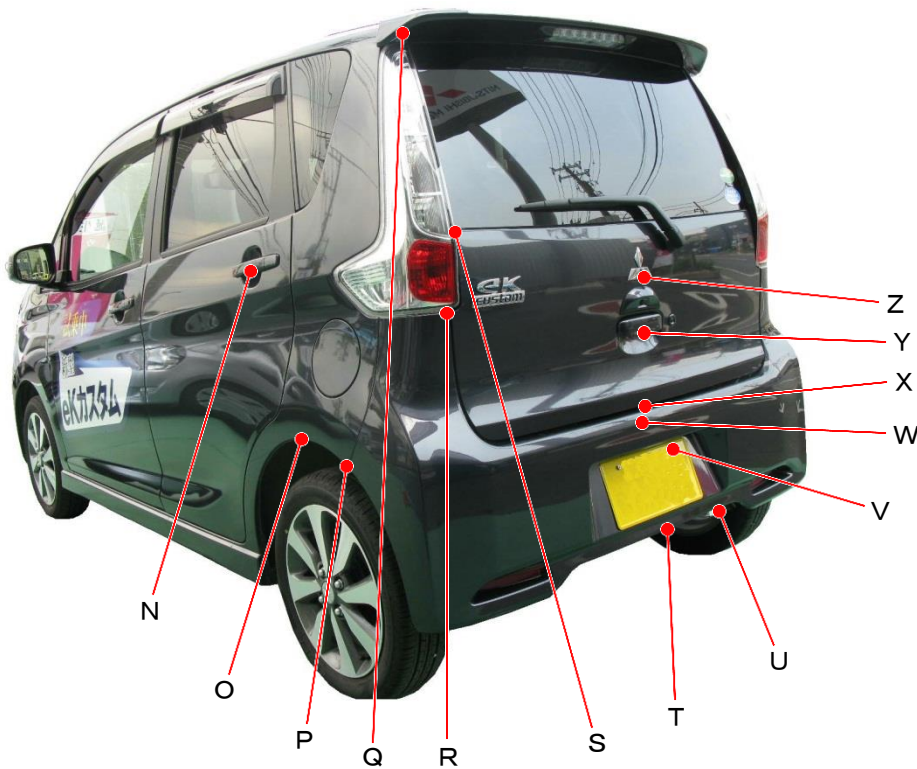

三菱

eKカスタム B11W系

ポイント記号	地上高(単位mm)
A	825
B	675
C	550
D	410
E	210
F	765
G	365
H	940
I	605
J	625
K	1045
L	935
M	340

ポイント記号	地上高(単位mm)
N	1025
O	645
P	600
Q	1495
R	910
S	1070
T	315
*U	265
V	485
W	595
X	625
Y	800
Z	930

測定車両はT 2WD

※上記数値は、自研センターでの地上からの実測測定参考値です。

*はマフラ後端部を指す。