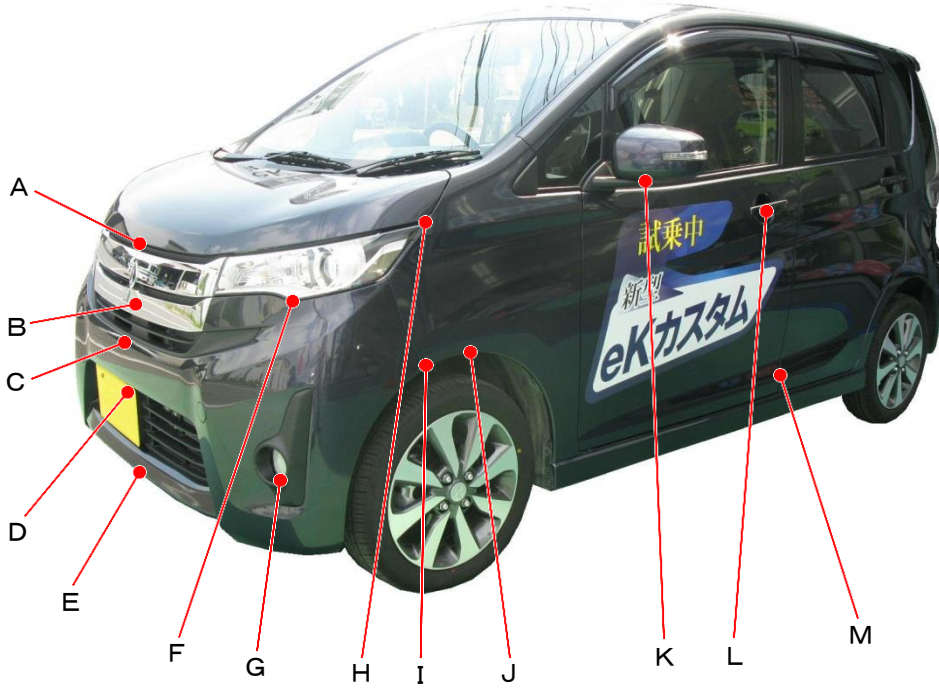

三菱

eKカスタム B11W系

ポイント記号	地上高(単位mm)
A	825
B	675
C	550
D	410
E	210
F	765
G	365
H	940
I	605
J	625
K	1045
L	935
M	340

ポイント記号	地上高(単位mm)
N	1025
O	645
P	600
Q	1495
R	910
S	1070
T	315
*U	265
V	485
W	595
X	625
Y	800
Z	930

測定車両はT 2WD

※上記数値は、自研センターでの地上からの実測測定参考値です。

*はマフラ後端部を指す。