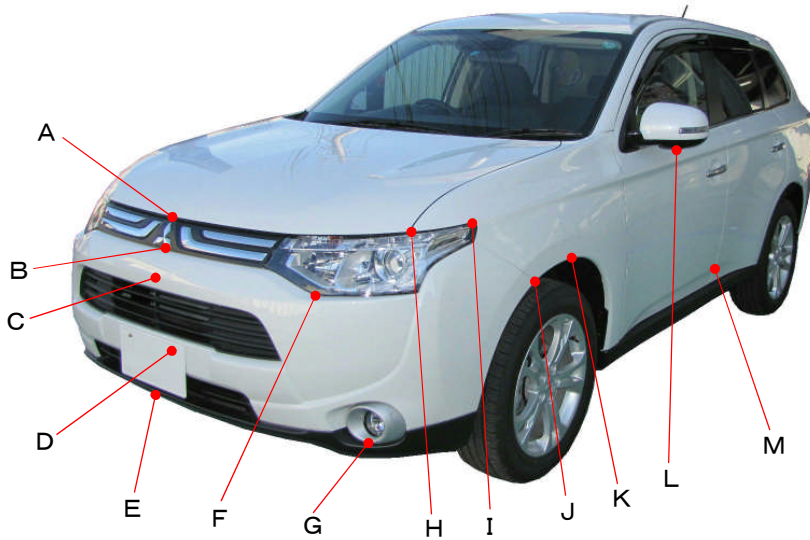

三菱

アウトランダー GF7W、GF8W系

ポイント記号	地上高(単位mm)
A	910
B	825
C	740
D	525
E	350
F	760
G	350
H	930
I	940
J	735
K	780
L	1095
M	465

ポイント記号	地上高(単位mm)
N	940
O	995
P	800
Q	760
R	1175
S	985
T	1145
U	375
V	665
*W	320
X	705
Y	1010
Z	1075

測定車両は24G Navi Package

※上記数値は、自研センターでの地上からの実測測定参考値です。

*はマフラ後端部を指す。