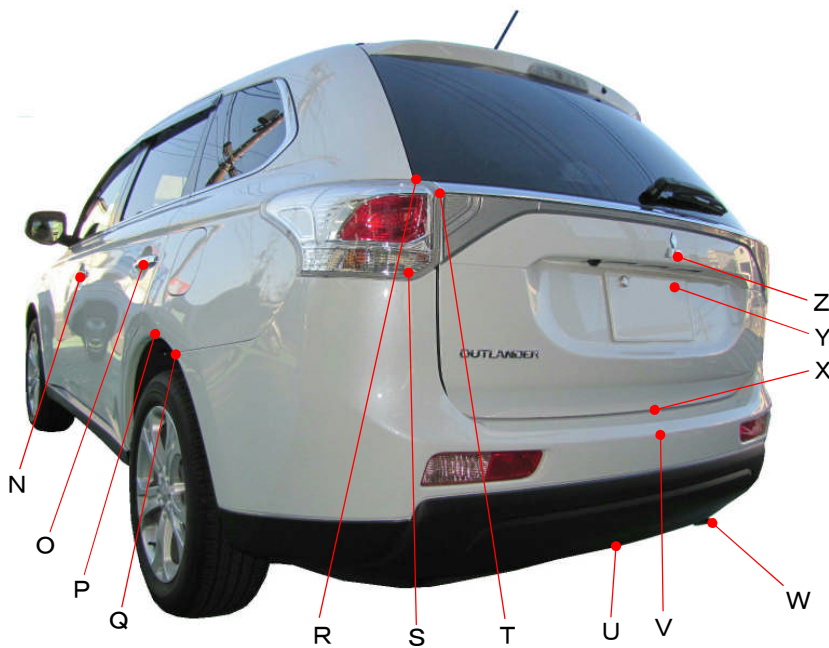

三菱

アウトランダー GF7W、GF8W系

ポイント記号	地上高(単位mm)
A	910
B	825
C	740
D	525
E	350
F	760
G	350
H	930
I	940
J	735
K	780
L	1095
M	465

ポイント記号	地上高(単位mm)
N	940
O	995
P	800
Q	760
R	1175
S	985
T	1145
U	375
V	665
*W	320
X	705
Y	1010
Z	1075

測定車両は24G Navi Package

※上記数値は、自研センターでの地上からの実測測定参考値です。

*はマフラ後端部を指す。