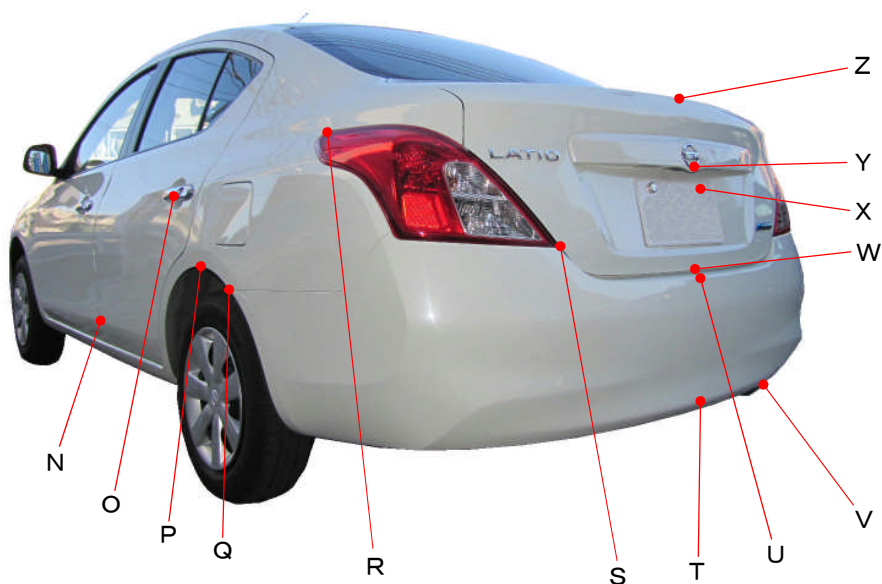

ニッサン

ラティオ N17系

ポイント記号	地上高(単位mm)
A	845
B	645
C	570
D	535
E	265
F	650
G	895
H	745
I	630
J	680
K	750
L	990
M	820

ポイント記号	地上高(単位mm)
N	390
O	850
P	660
Q	610
R	990
S	730
T	340
U	640
*V	305
W	655
X	860
Y	900
Z	1095

測定車両はX

※上記数値は、自研センターでの地上からの実測測定参考値です。

*はマフラ後端部を指す。