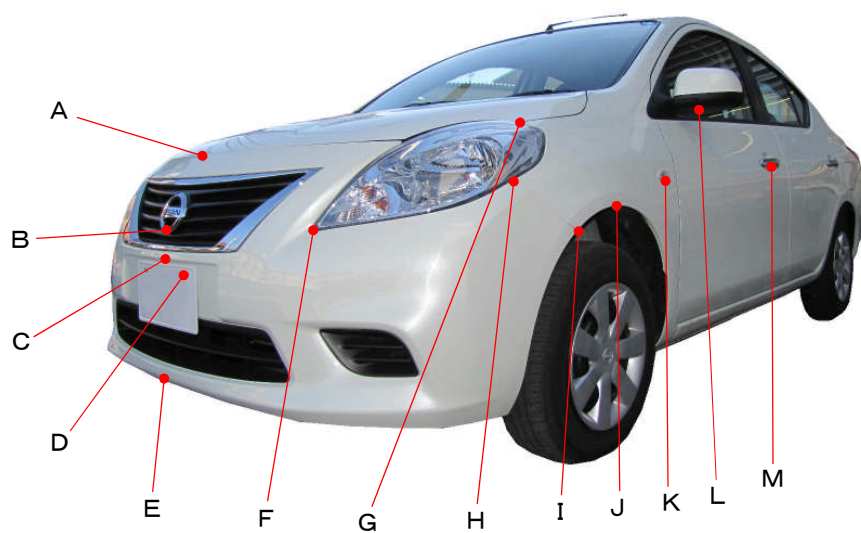

ニッサン

ラティオ N17系

ポイント記号	地上高(単位mm)
A	845
B	645
C	570
D	535
E	265
F	650
G	895
H	745
I	630
J	680
K	750
L	990
M	820

ポイント記号	地上高(単位mm)
N	390
O	850
P	660
Q	610
R	990
S	730
T	340
U	640
*V	305
W	655
X	860
Y	900
Z	1095

測定車両はX

※上記数値は、自研センターでの地上からの実測測定参考値です。

*はマフラ後端部を指す。