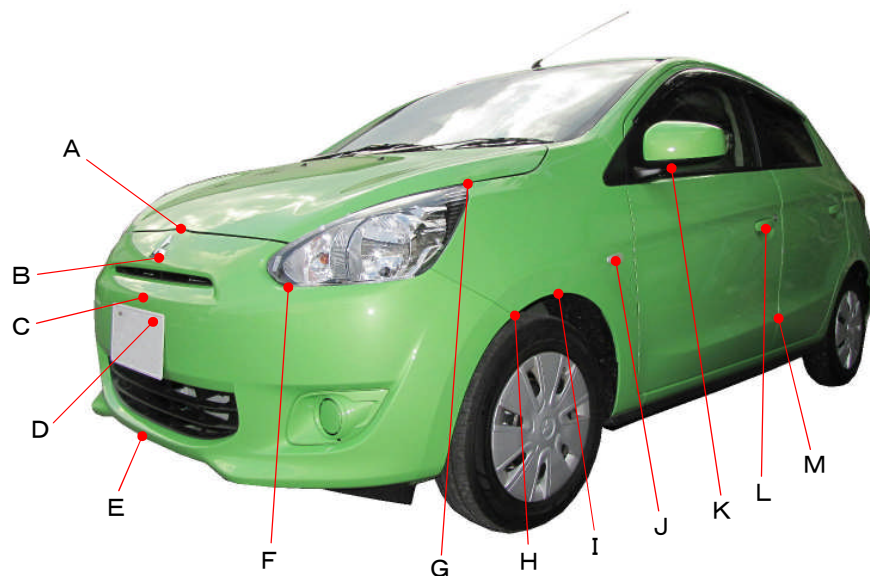

ミツビシ

ミラージュ A05A系

ポイント記号	地上高(単位mm)
A	755
B	680
C	575
D	520
E	180
F	640
G	885
H	575
I	620
J	685
K	955
L	775
M	425

ポイント記号	地上高(単位mm)
N	850
O	625
P	565
Q	1015
R	1075
S	790
T	675
U	360
*V	265
W	555
X	705
Y	830
Z	890

測定車両はG

※上記数値は、自研センターでの地上からの実測測定参考値です。

*はマフラ後端部を指す。