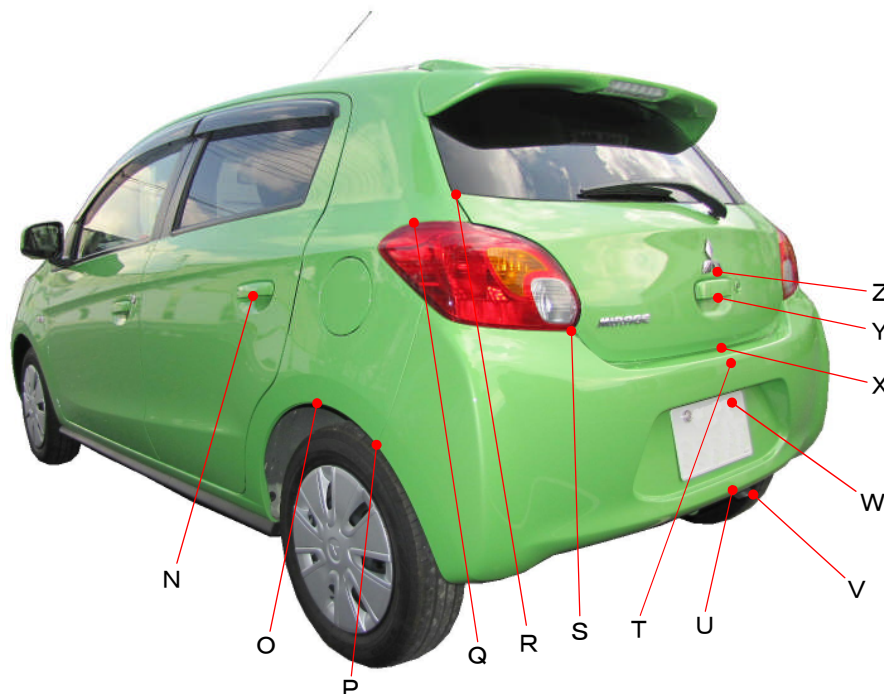

ミツビシ

ミラージュ A05A系

ポイント記号	地上高(単位mm)
A	755
B	680
C	575
D	520
E	180
F	640
G	885
H	575
I	620
J	685
K	955
L	775
M	425

ポイント記号	地上高(単位mm)
N	850
O	625
P	565
Q	1015
R	1075
S	790
T	675
U	360
*V	265
W	555
X	705
Y	830
Z	890

測定車両はG

※上記数値は、自研センターでの地上からの実測測定参考値です。

*はマフラ後端部を指す。