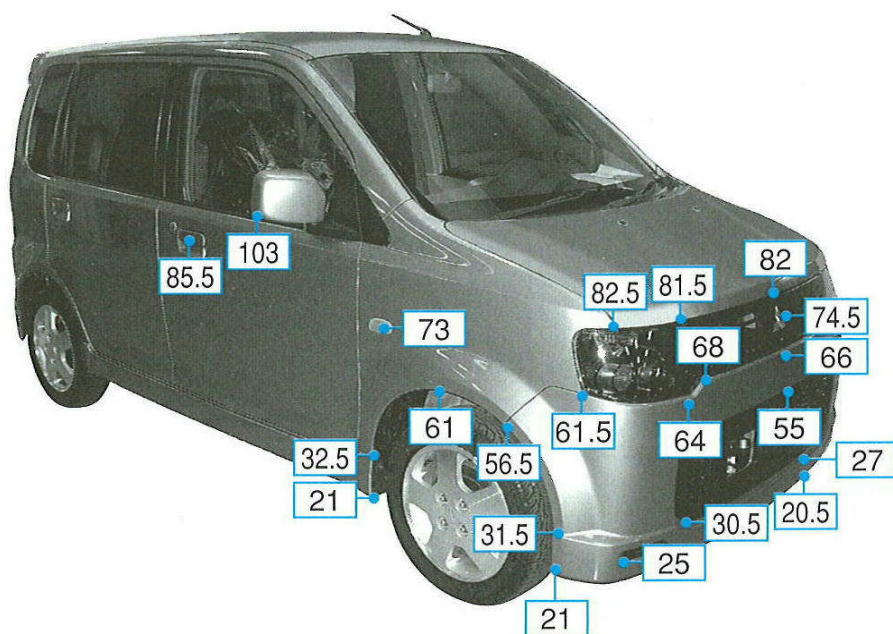

eKワゴン、eKスポーツ H82W系

注:上記数値は、自研センターでの実車測定参考値です。単位:cm