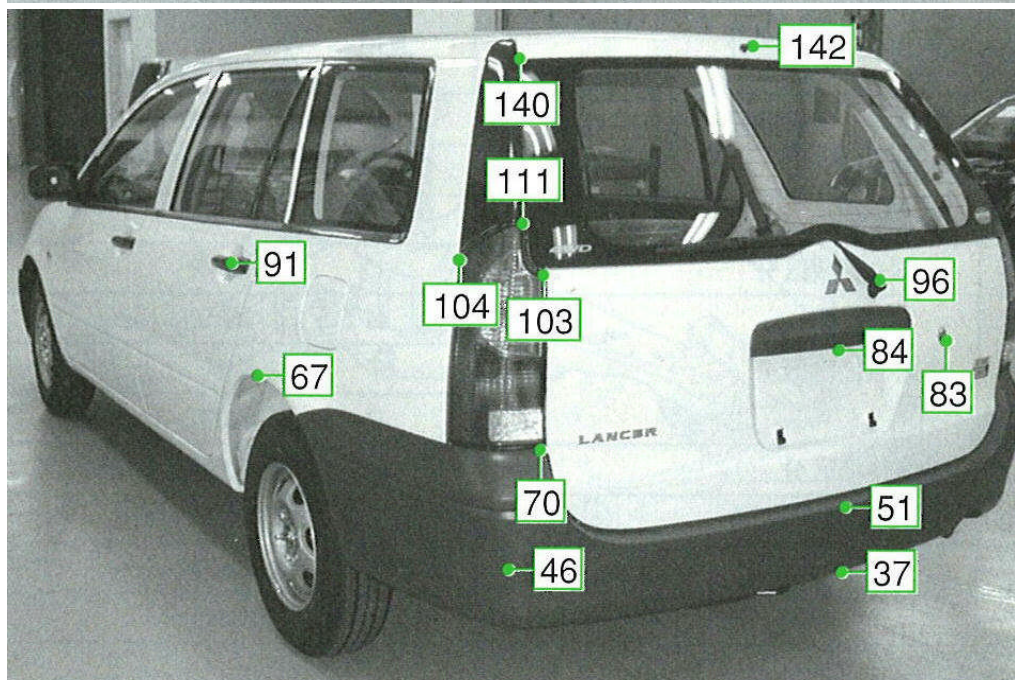

ランサーカーゴ CS2V系

注:上記数値は、自研センターでの実車測定参考値です。単位:cm