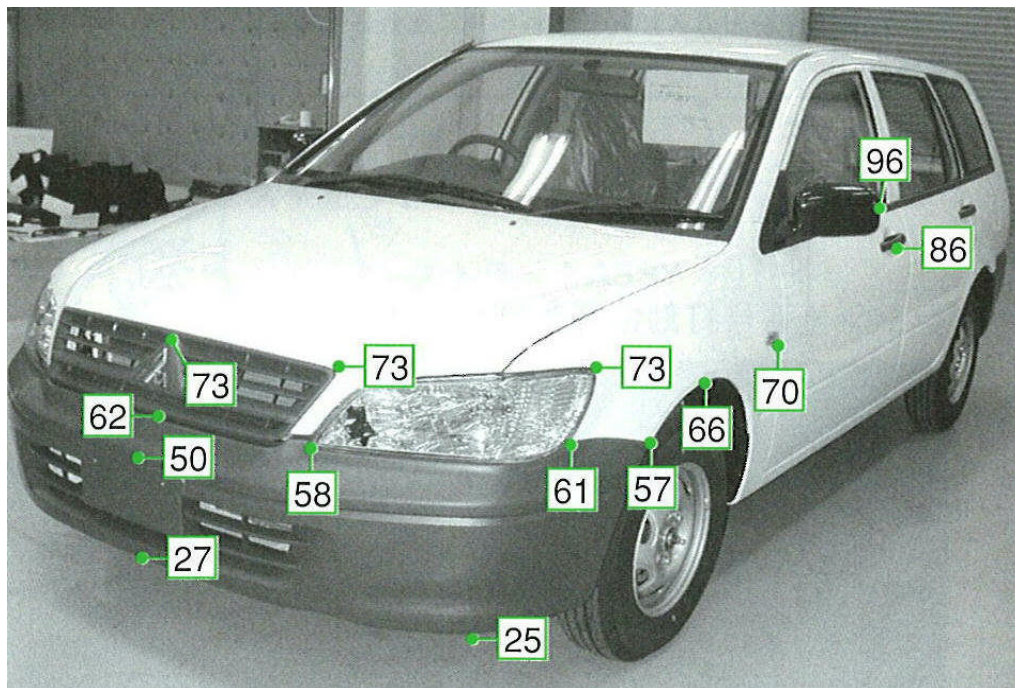

ランサーカーゴ CS2V系

注:上記数値は、自研センターでの実車測定参考値です。単位:cm