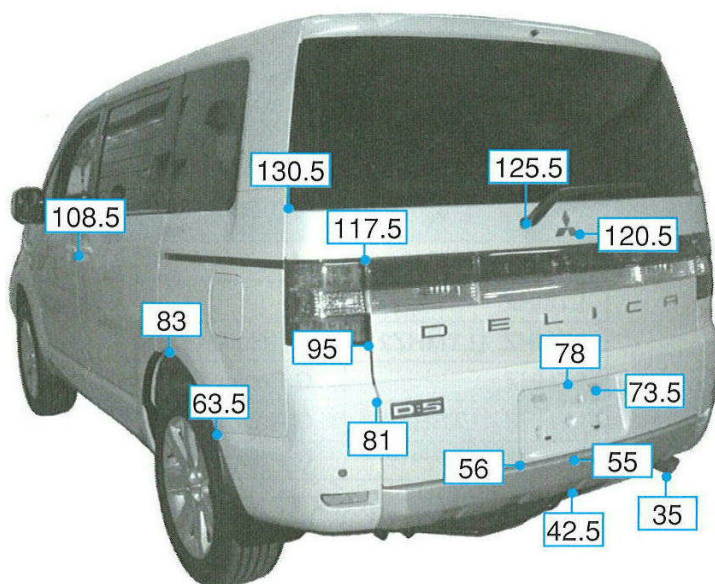

# デリカD:5 CV5W系

注:上記数値は、自研センターでの実車測定参考値です。単位:cm