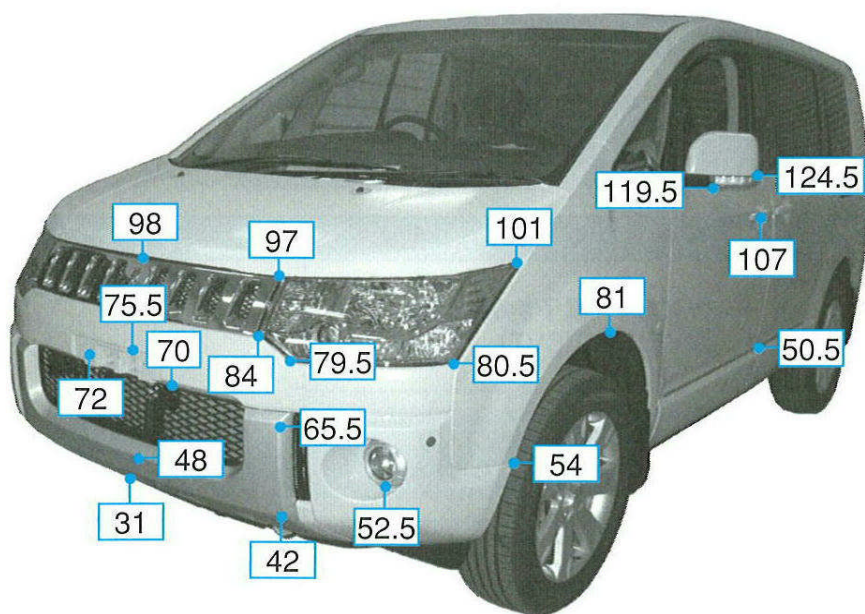

三菱

# デリカD:5 CV5W系

注:上記数値は、自研センターでの実車測定参考値です。単位:cm