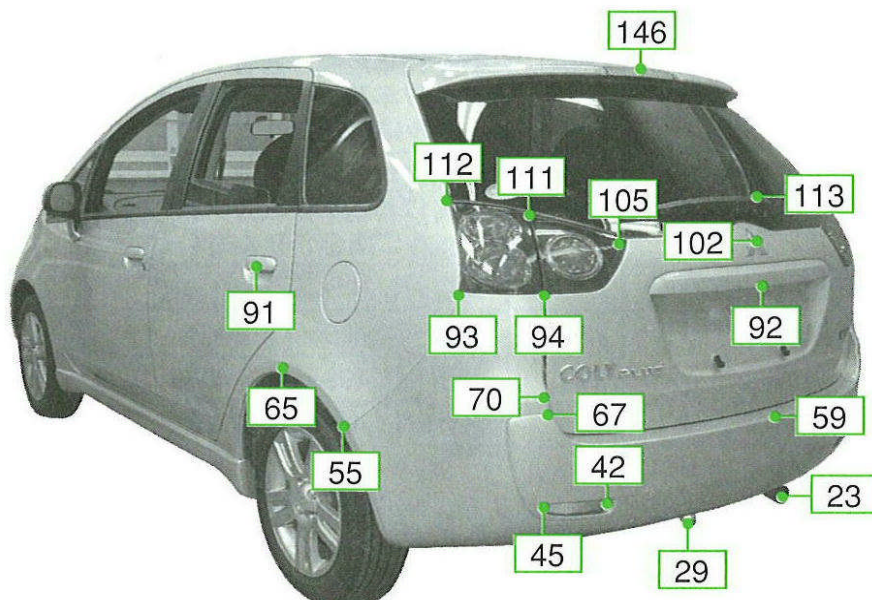

三菱

コルトプラス Z23W・Z24W・Z27W系

注:上記数値は、自研センターでの実車測定参考値です。単位:cm