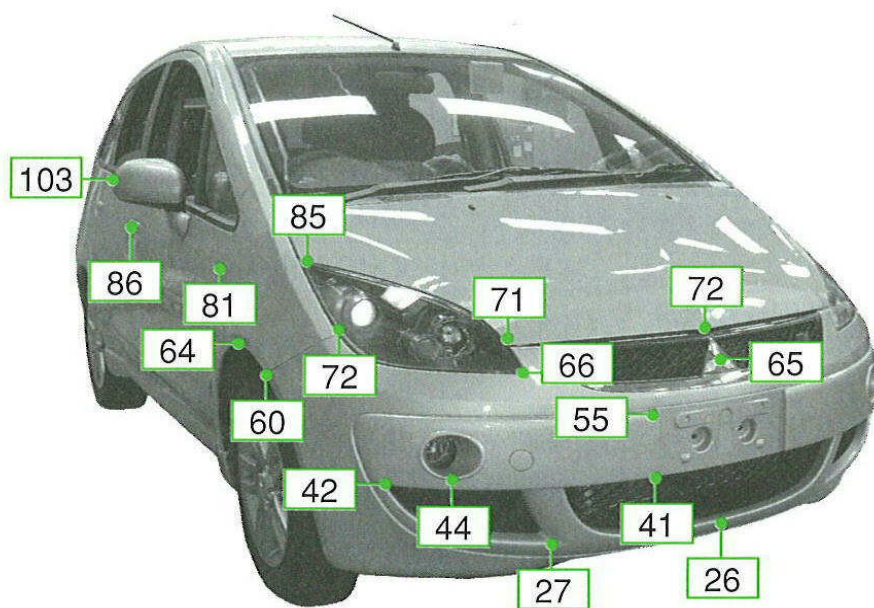

三菱

コルトプラス Z23W・Z24W・Z27W系

注:上記数値は、自研センターでの実車測定参考値です。単位:cm