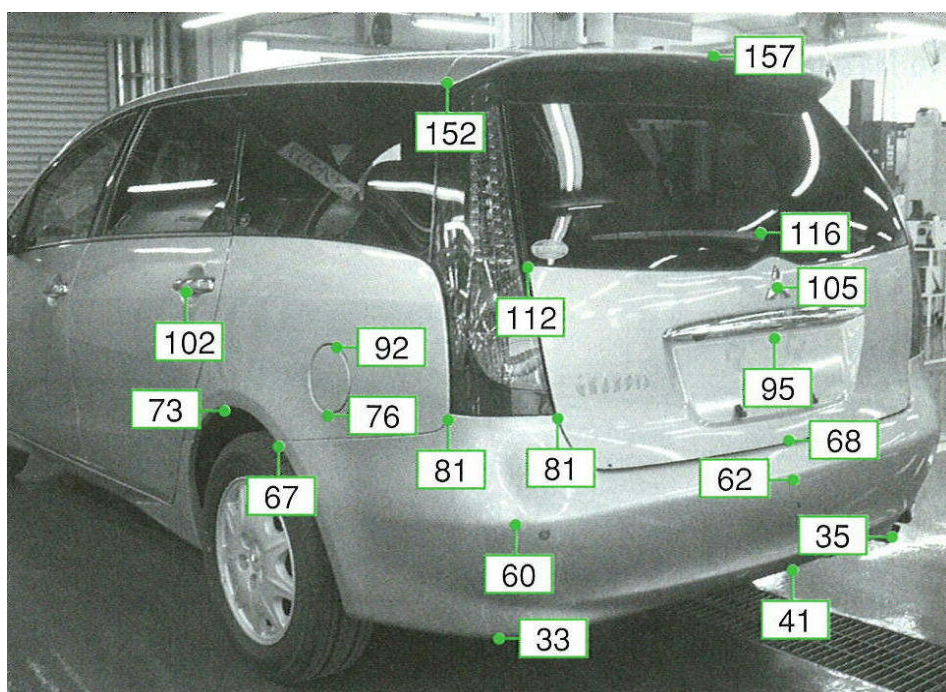

グランディス NA4W系

注:上記数値は、自研センターでの実車測定参考値です。単位:cm