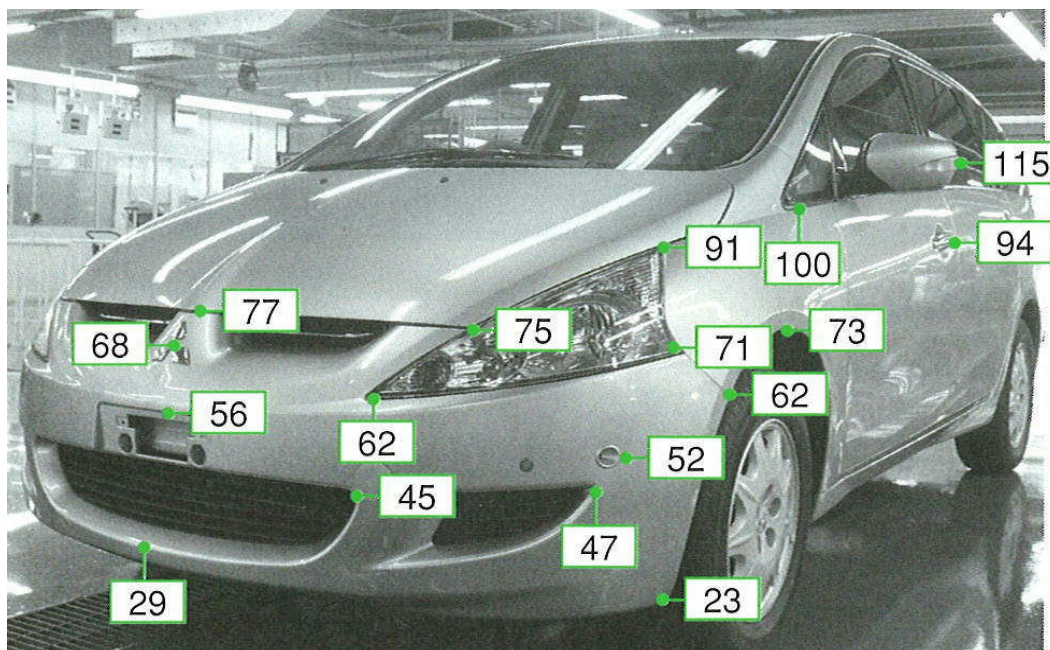

グランディス NA4W系

注:上記数値は、自研センターでの実車測定参考値です。単位:cm