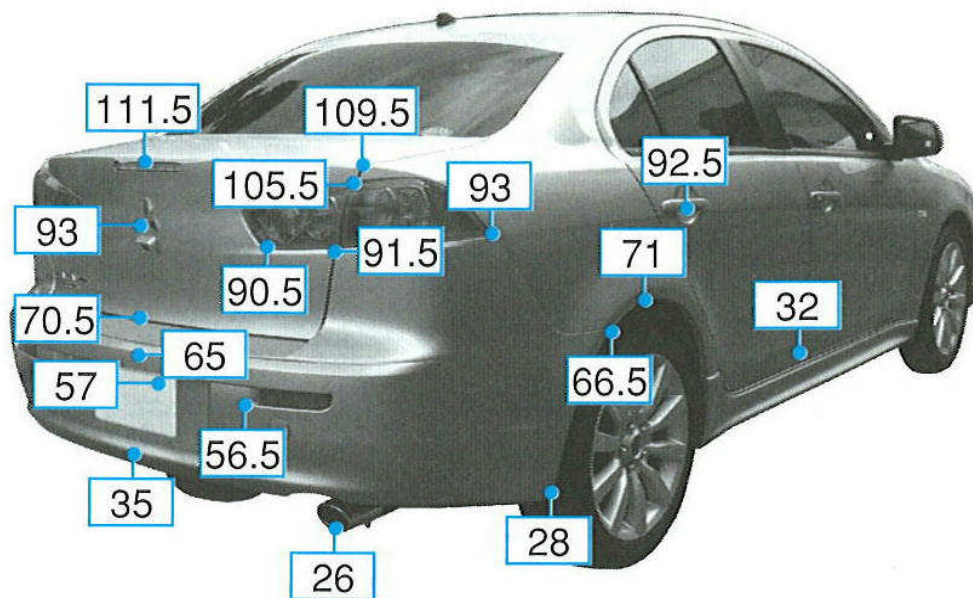

ギャランフォルティス CY4A系

注:上記数値は、自研センターでの実車測定参考値です。単位:cm