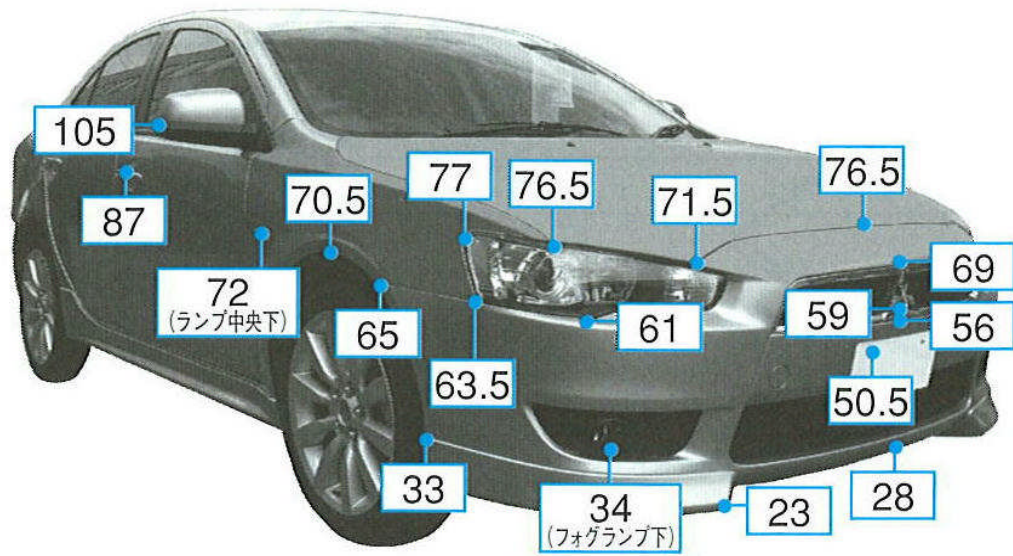

ギャランフォルティス CY4A系

注:上記数値は、自研センターでの実車測定参考値です。単位:cm