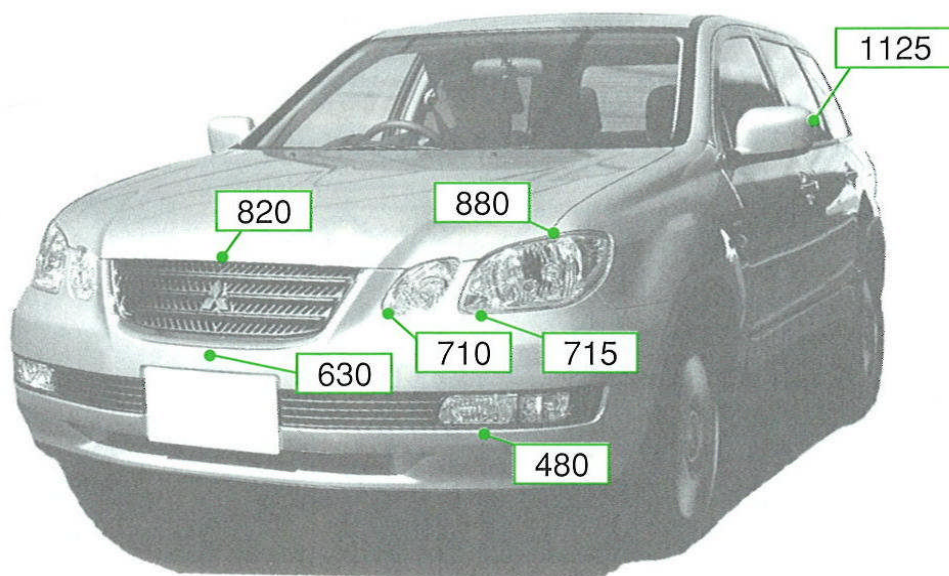

三菱

エアトレック CU2W系

注: 上記数値は、自研センターでの実車測定参考値です。単位:mm