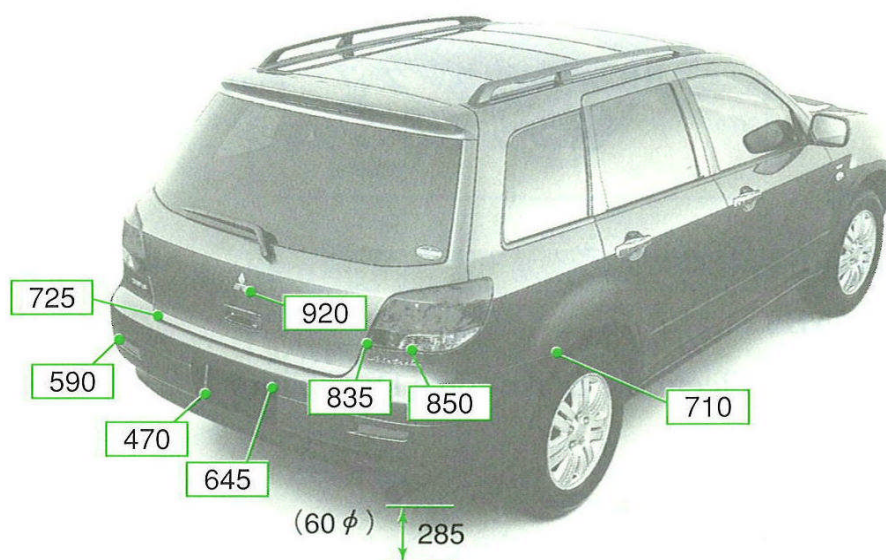

三菱

エアトレック CU2W系

注: 上記数値は、自研センターでの実車測定参考値です。単位:mm