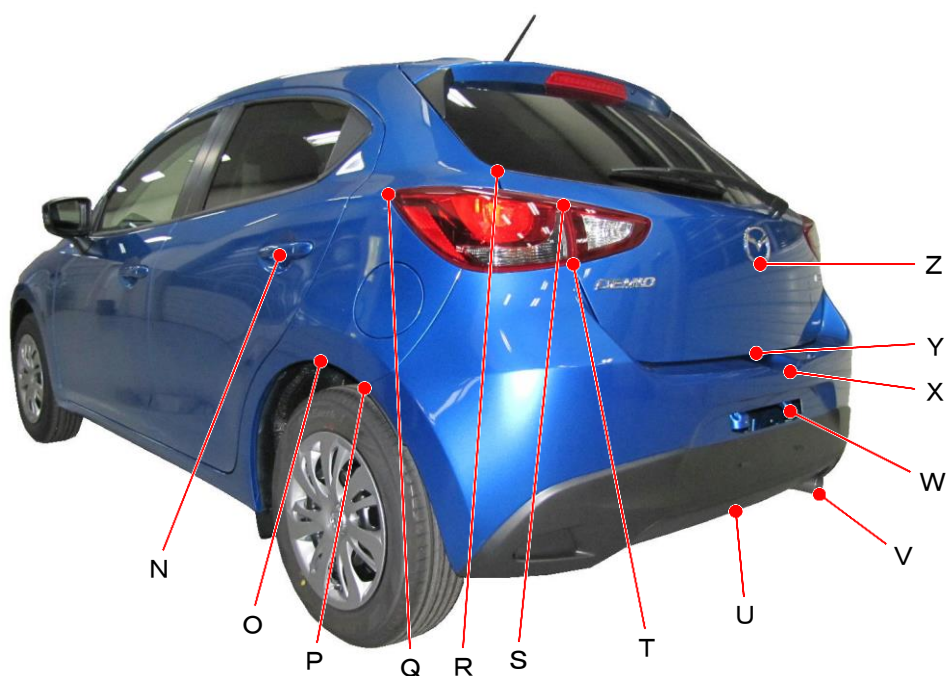

## デミオ DJ3FS、DJ5FS系

ポイント記号	地上高(単位mm)
A	750
B	565
C	520
D	320
E	220
F	620
G	660
H	815
I	595
J	675
K	950
L	830
M	390

ポイント記号	地上高(単位mm)
N	915
O	685
P	645
Q	1055
R	1105
S	1035
T	915
U	315
*V	280
W	555
X	665
Y	705
Z	920

測定車両は13S 2WD

※上記数値は、自研センターでの地上からの実測測定参考値です。

\*はマフラ下端部を指す。