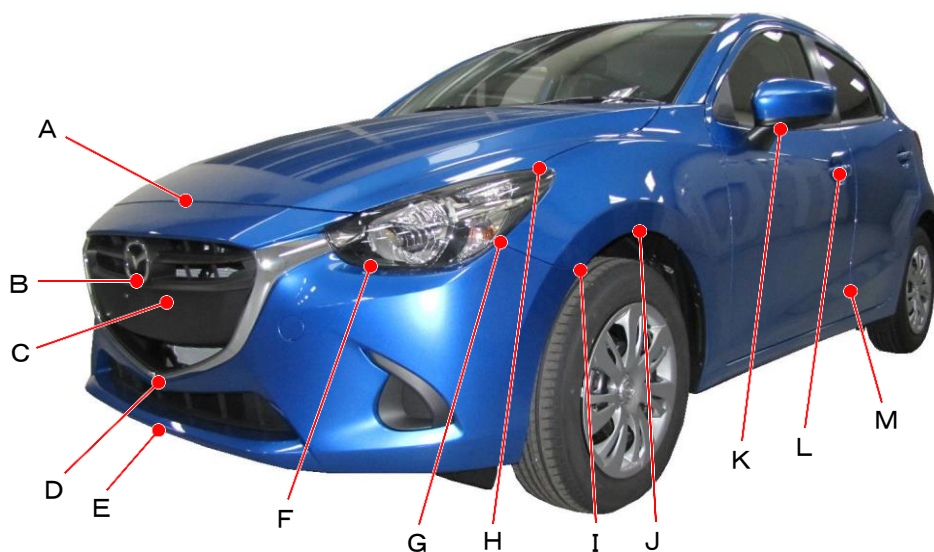

## デミオ DJ3FS、DJ5FS系

ポイント記号	地上高(単位mm)
A	750
B	565
C	520
D	320
E	220
F	620
G	660
H	815
I	595
J	675
K	950
L	830
M	390

ポイント記号	地上高(単位mm)
N	915
O	685
P	645
Q	1055
R	1105
S	1035
T	915
U	315
*V	280
W	555
X	665
Y	705
Z	920

測定車両は13S 2WD

※上記数値は、自研センターでの地上からの実測測定参考値です。

\*はマフラ下端部を指す。