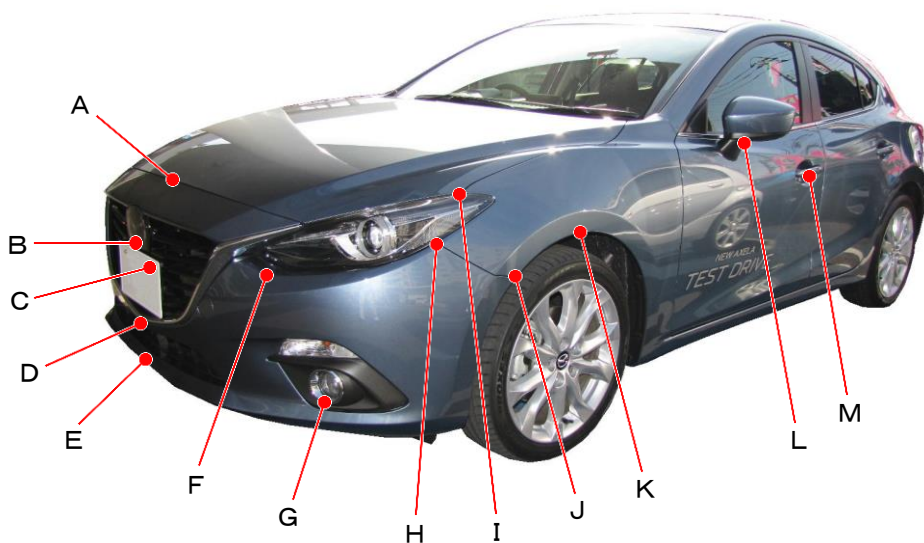

マツダ

アクセラ スポーツ
BM5FS、BM5AS、BMEFS、BM2FS系

ポイント記号	地上高(単位mm)
A	770
B	585
C	540
D	350
E	230
F	610
G	295
H	695
I	810
J	600
K	700
L	940
M	795

ポイント記号	地上高(単位mm)
N	375
O	865
P	705
Q	635
R	1085
S	990
T	855
U	395
*V	270
W	620
X	640
Y	845
Z	950

測定車両は20 S Touring L
 ※上記数値は、自研センターでの地上からの実測測定参考値です。
 *はマフラ下端部を指す。