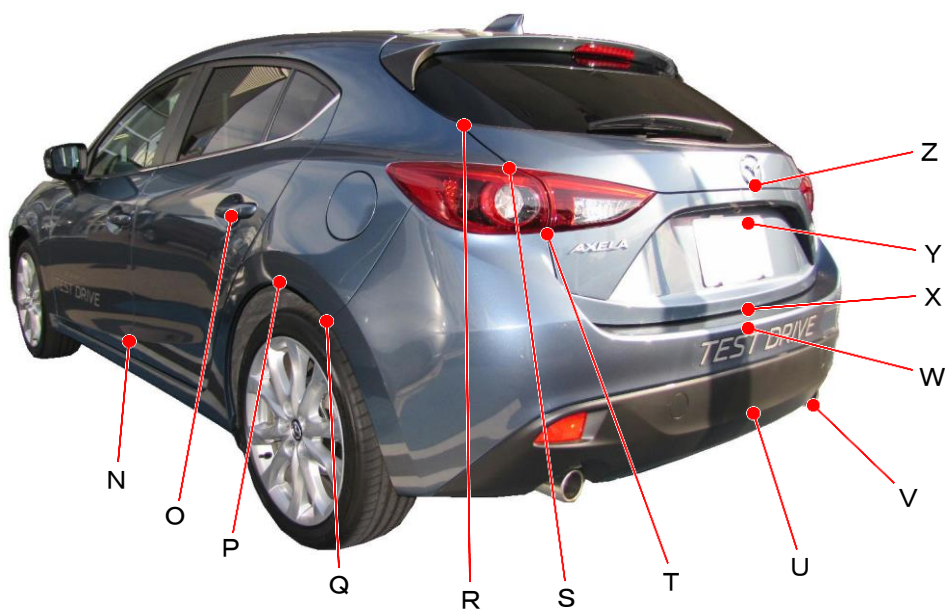

マツダ

アクセラ スポーツ
BM5FS、BM5AS、BMEFS、BM2FS系

ポイント記号	地上高(単位mm)
A	770
B	585
C	540
D	350
E	230
F	610
G	295
H	695
I	810
J	600
K	700
L	940
M	795

ポイント記号	地上高(単位mm)
N	375
O	865
P	705
Q	635
R	1085
S	990
T	855
U	395
*V	270
W	620
X	640
Y	845
Z	950

測定車両は20 S Touring L
 ※上記数値は、自研センターでの地上からの実測測定参考値です。
 *はマフラ下端部を指す。