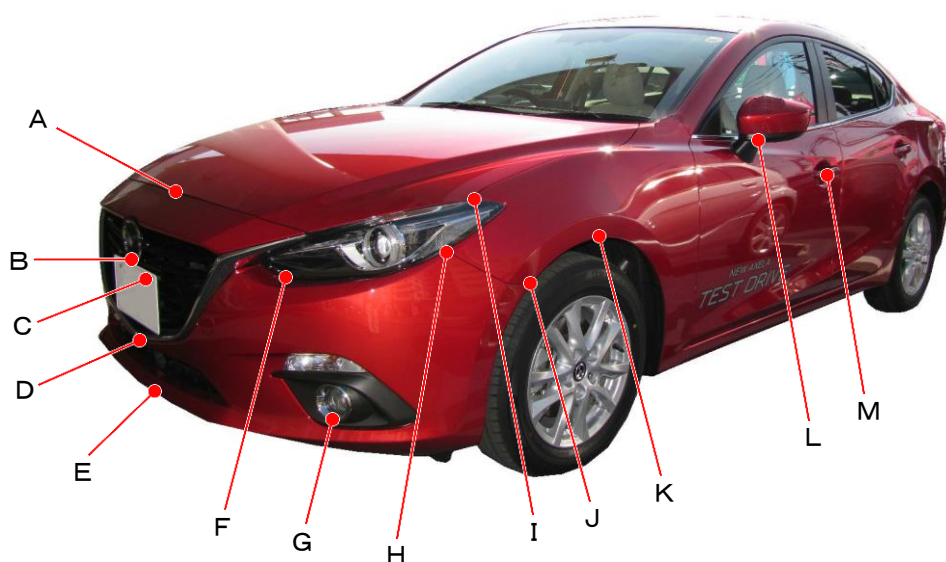

マツダ

アクセラ セダン
BM5FP、BM5AP系

ポイント記号	地上高(単位mm)
A	770
B	585
C	540
D	350
E	230
F	610
G	295
H	810
I	695
J	600
K	695
L	940
M	795

ポイント記号	地上高(単位mm)
N	375
O	865
P	705
Q	635
R	1050
S	1005
T	870
U	380
*V	270
W	620
X	645
Y	900
Z	970

測定車両はHYBRID-S L Package

注：アクセラセダンはHYBRIDと共通

※上記数値は、自研センターでの地上からの実測測定参考値です。

*はマフラ下端部を指す。