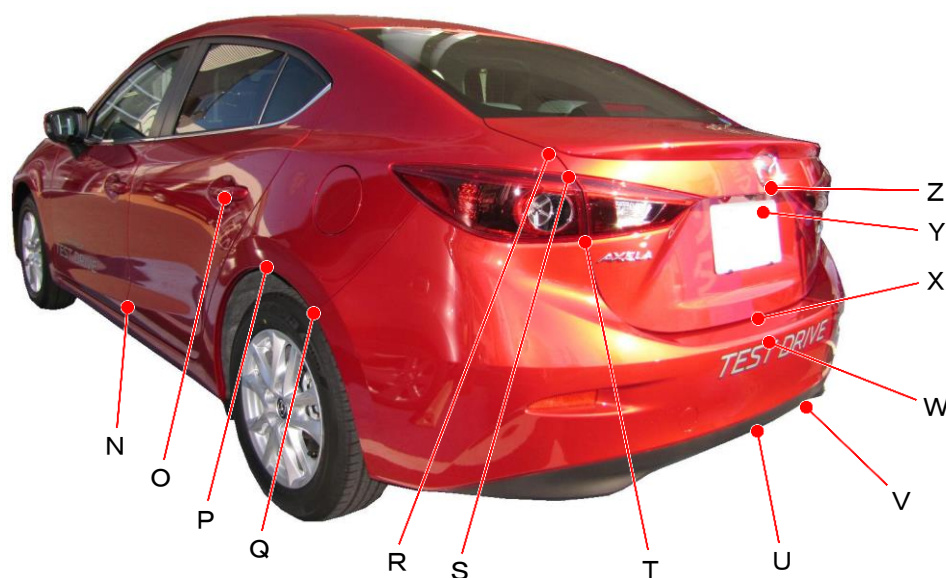

マツダ

アクセラ セダン
BM5FP、BM5AP系

ポイント記号	地上高(単位mm)
A	770
B	585
C	540
D	350
E	230
F	610
G	295
H	810
I	695
J	600
K	695
L	940
M	795

ポイント記号	地上高(単位mm)
N	375
O	865
P	705
Q	635
R	1050
S	1005
T	870
U	380
*V	270
W	620
X	645
Y	900
Z	970

測定車両はHYBRID-S L Package

注：アクセラセダンはHYBRIDと共通

※上記数値は、自研センターでの地上からの実測測定参考値です。

*はマフラ下端部を指す。