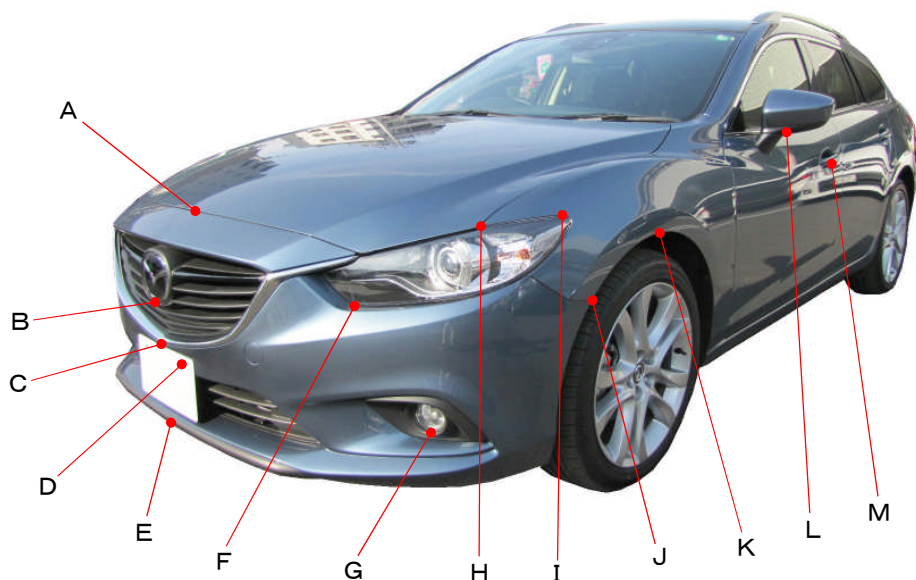

マツダ

アテンザワゴン
GJEFW、GJ5FW、GJ2FW系

ポイント記号	地上高(単位mm)
A	795
B	570
C	450
D	420
E	235
F	625
G	340
H	800
I	805
J	600
K	725
L	955
M	825

ポイント記号	地上高(単位mm)
N	390
O	905
P	740
Q	630
R	1080
S	1000
T	840
U	340
V	560
*W	300
X	590
Y	845
Z	940

測定車両はXD

※上記数値は、自研センターでの地上からの実測測定参考値です。

*はマフラ下端部を指す。