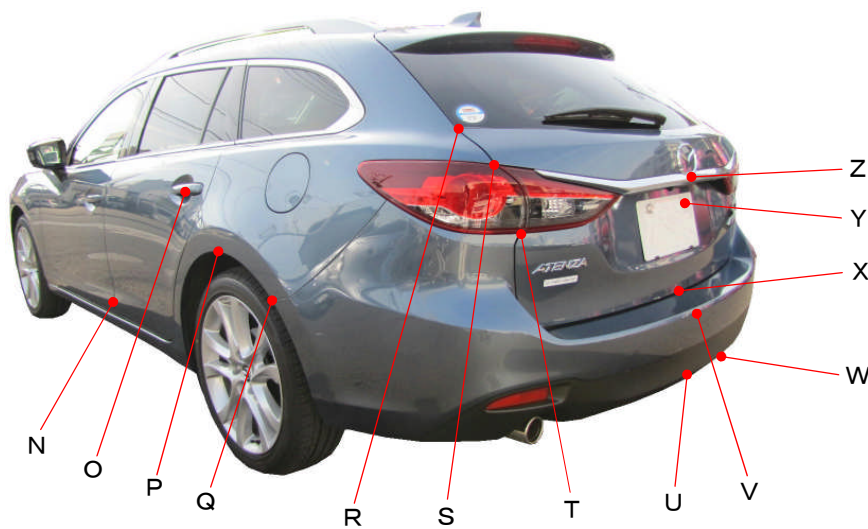

マツダ

アテンザワゴン
GJEFW、GJ5FW、GJ2FW系

ポイント記号	地上高(単位mm)
A	795
B	570
C	450
D	420
E	235
F	625
G	340
H	800
I	805
J	600
K	725
L	955
M	825

ポイント記号	地上高(単位mm)
N	390
O	905
P	740
Q	630
R	1080
S	1000
T	840
U	340
V	560
*W	300
X	590
Y	845
Z	940

測定車両はXD

※上記数値は、自研センターでの地上からの実測測定参考値です。

*はマフラ下端部を指す。