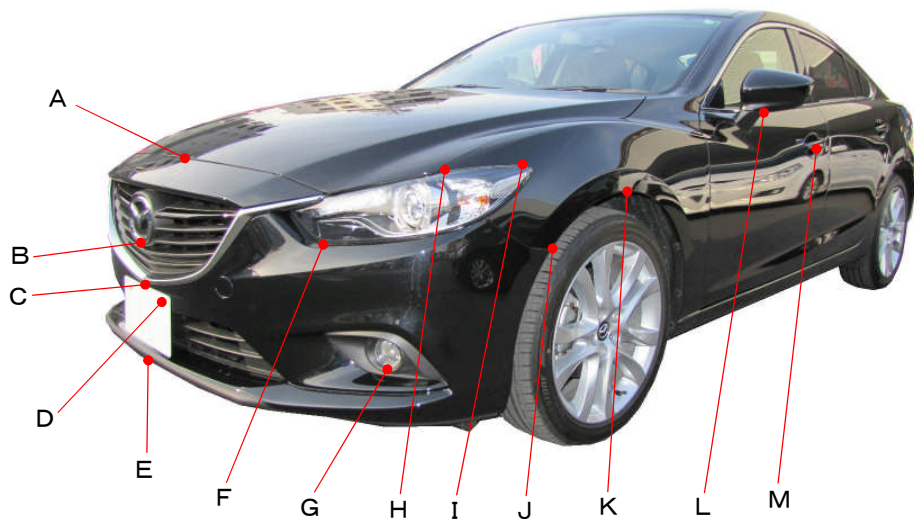

マツダ

アテンザセダン  
GJEFP、GJ5FP、GJ2FP系

ポイント記号	地上高(単位mm)
A	790
B	565
C	440
D	410
E	225
F	615
G	330
H	790
I	800
J	600
K	725
L	965
M	825

ポイント記号	地上高(単位mm)
N	380
O	905
P	745
Q	635
R	1015
S	875
T	425
U	675
*V	325
W	700
X	925
Y	1015
Z	1120

測定車両は20S

※上記数値は、自研センターでの地上からの実測測定参考値です。

\*はマフラ下端部を指す。