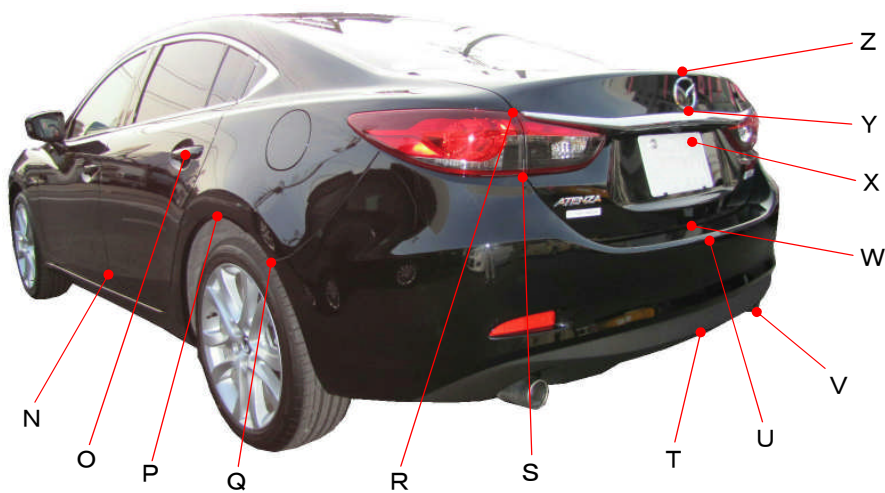

マツダ

アテンザセダン  
GJEFP、GJ5FP、GJ2FP系

ポイント記号	地上高(単位mm)
A	790
B	565
C	440
D	410
E	225
F	615
G	330
H	790
I	800
J	600
K	725
L	965
M	825

ポイント記号	地上高(単位mm)
N	380
O	905
P	745
Q	635
R	1015
S	875
T	425
U	675
*V	325
W	700
X	925
Y	1015
Z	1120

測定車両は20S

※上記数値は、自研センターでの地上からの実測測定参考値です。

\*はマフラ下端部を指す。