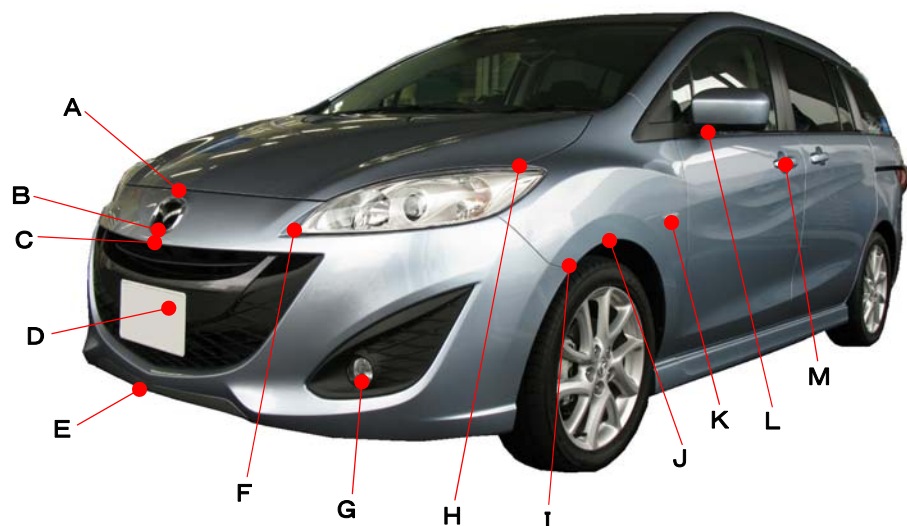

マツダ

プレマシー CWEFW, CWEAW系

ポイント記号	地上高(単位mm)
A	765
B	640
C	620
D	475
E	215
F	675
G	320
H	860
I	595
J	665
K	710
L	1005
M	915

ポイント記号	地上高(単位mm)
N	955
O	260
P	675
Q	625
R	1125
S	960
T	790
U	880
V	805
W	565
X	530
Y	330
Z*	220

測定車両は20S
 ※上記数値は、自研センターでの地上からの実測測定参考値です。
 *はマフラー後部下端を指します。