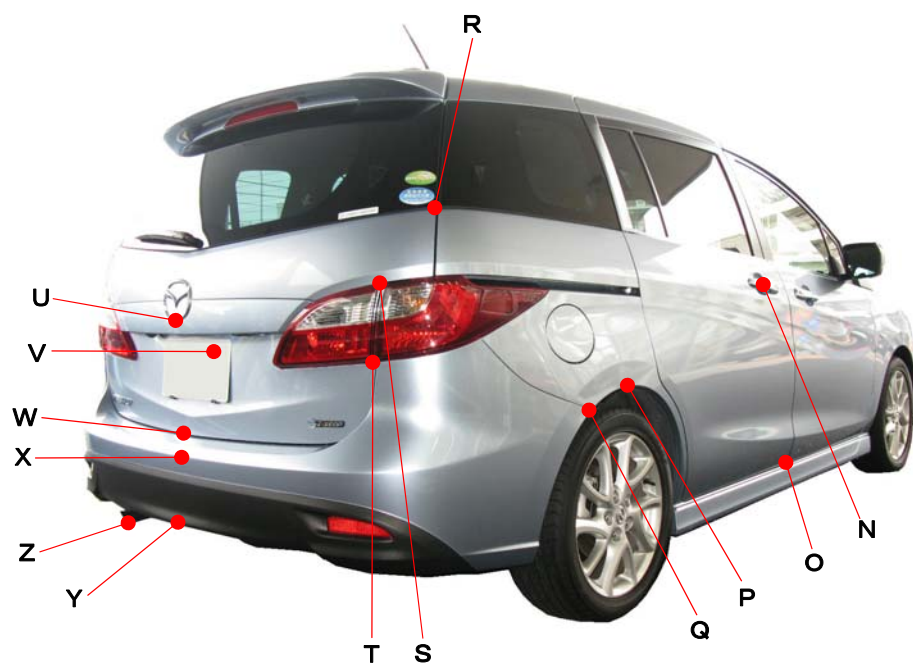

マツダ

プレマシー CWEFW, CWEAW系

ポイント記号	地上高(単位mm)
A	765
B	640
C	620
D	475
E	215
F	675
G	320
H	860
I	595
J	665
K	710
L	1005
M	915

ポイント記号	地上高(単位mm)
N	955
O	260
P	675
Q	625
R	1125
S	960
T	790
U	880
V	805
W	565
X	530
Y	330
Z*	220

測定車両は20S
 ※上記数値は、自研センターでの地上からの実測測定参考値です。
 *はマフラー後部下端を指します。