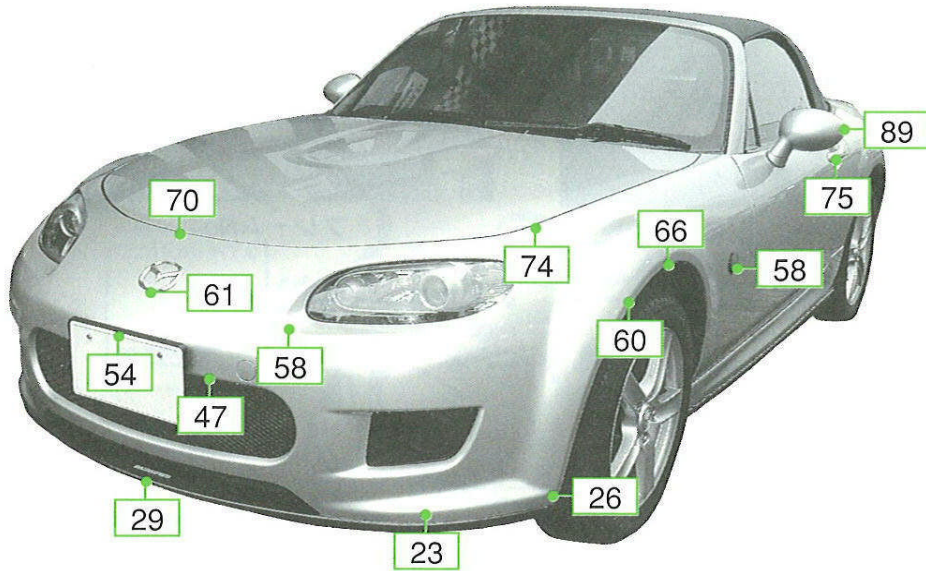

ロードスター NCEC系

注:上記数値は、自研センターでの実車測定参考値です。単位:cm