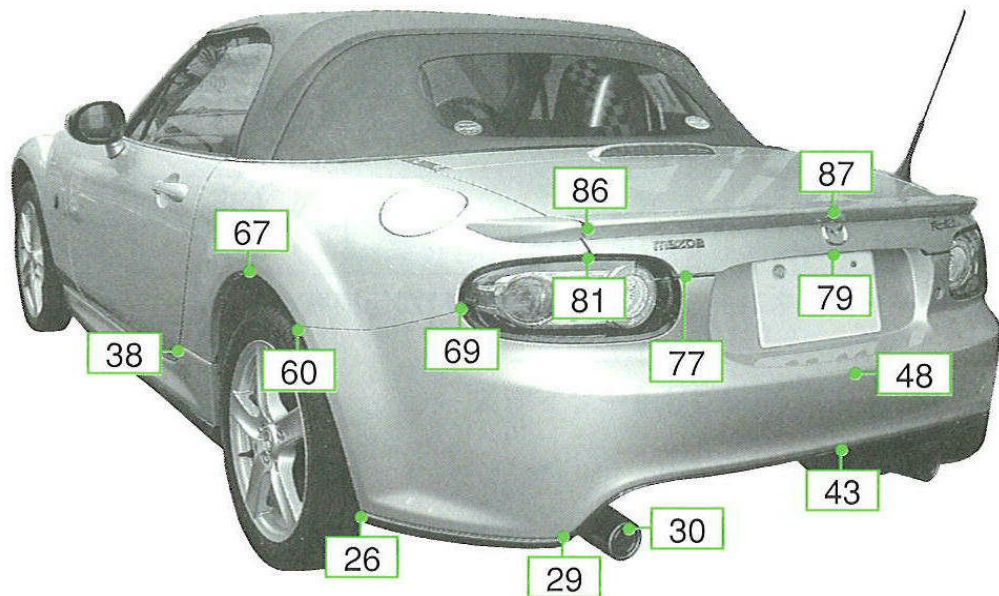

ロードスター NCEC系

注:上記数値は、自研センターでの実車測定参考値です。単位:cm