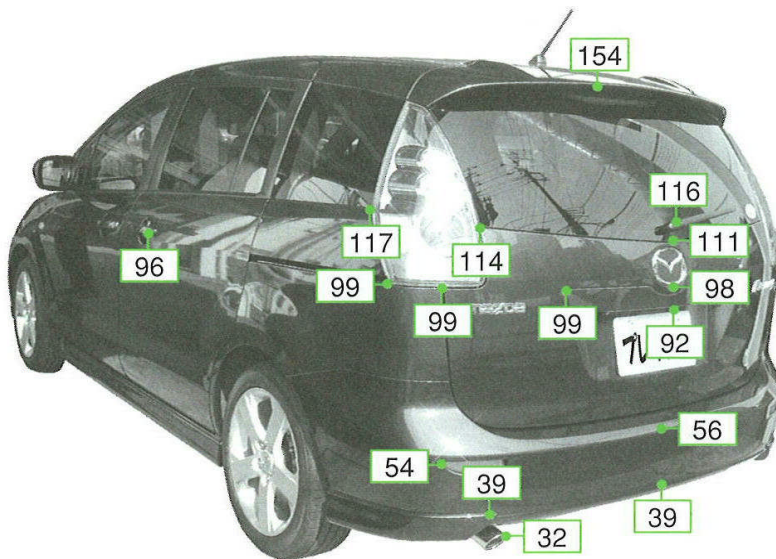

マツダ

プレマシー CREW、CR3W系

注:上記数値は、自研センターでの実車測定参考値です。単位:cm