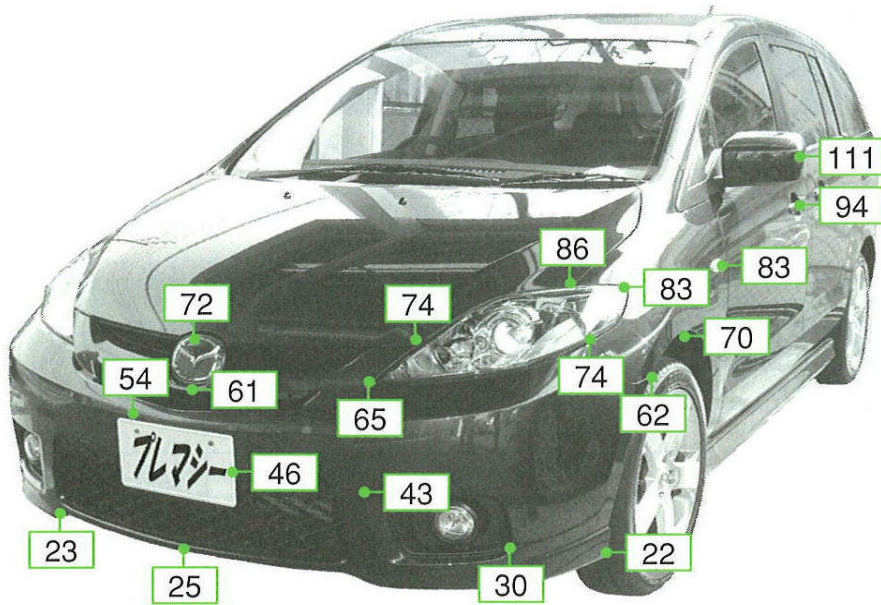

マツダ

プレマシー CREW、CR3W系

注:上記数値は、自研センターでの実車測定参考値です。単位:cm