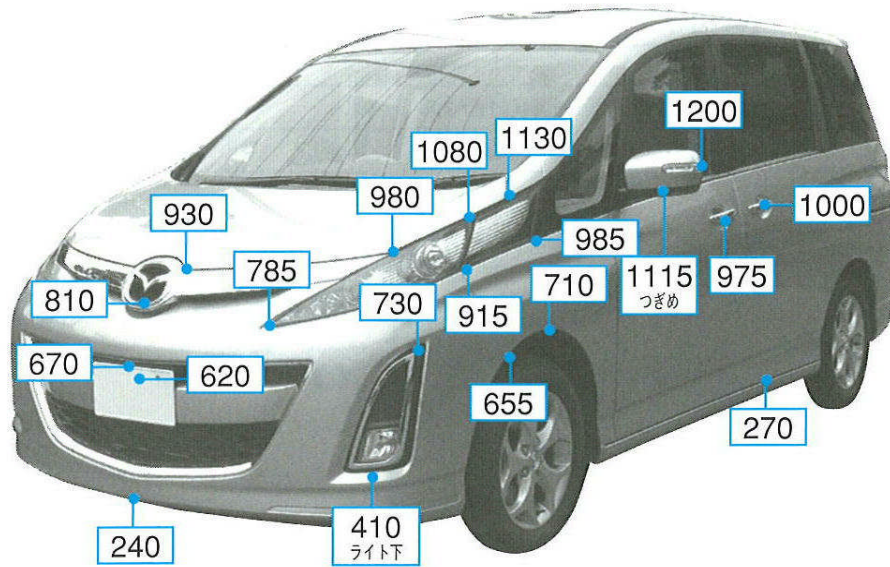

マツダ

# ビアンテ OCEFW系

注: 上記数値は、自研センターでの実車測定参考値です。単位:mm