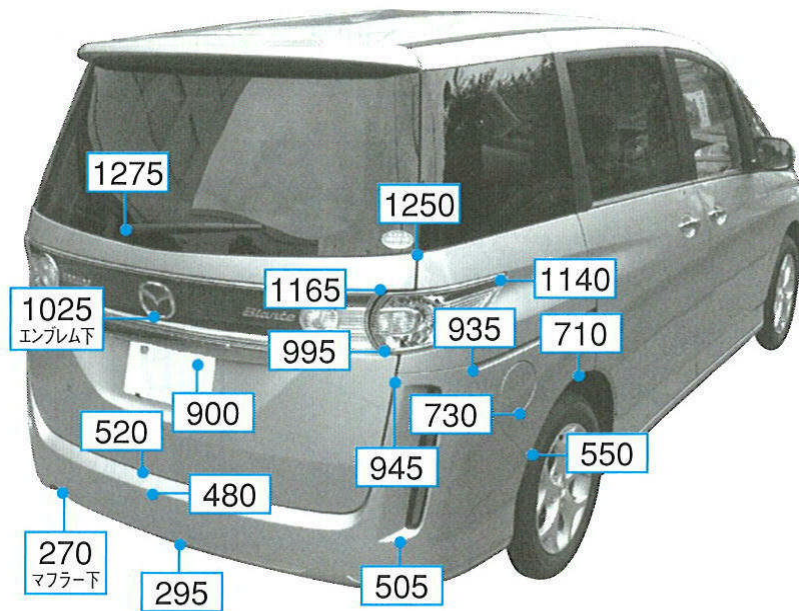

マツダ

# ビアンテ OCEFW系

注: 上記数値は、自研センターでの実車測定参考値です。単位:mm