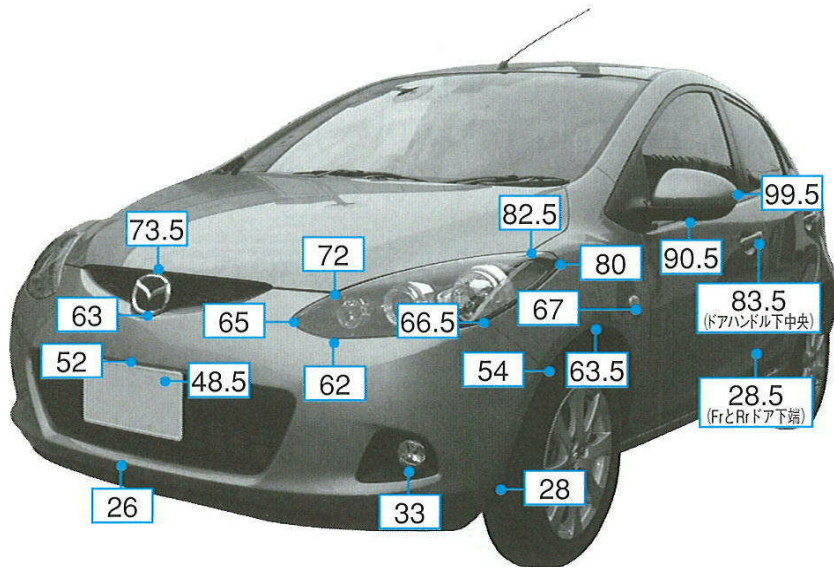

# デミオ DE3FS、DE3AS、DE5FS系

注: 上記数値は、自研センターでの実車測定参考値です。単位:cm