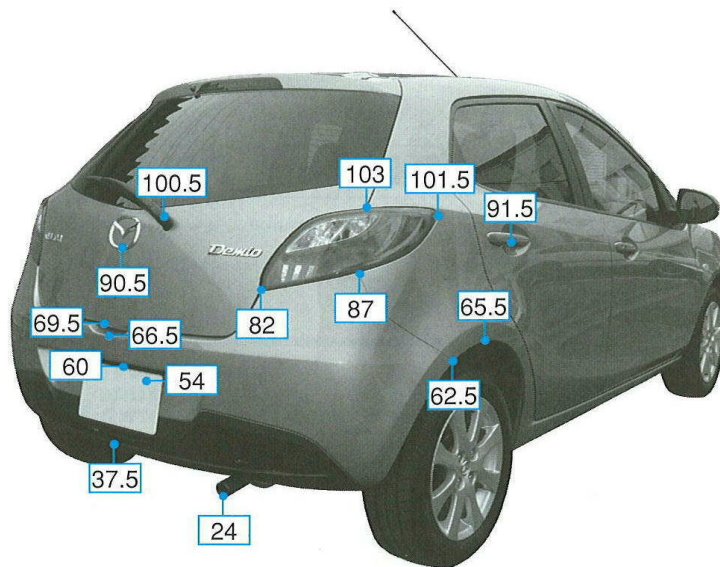

# デミオ DE3FS、DE3AS、DE5FS系

注: 上記数値は、自研センターでの実車測定参考値です。単位:cm