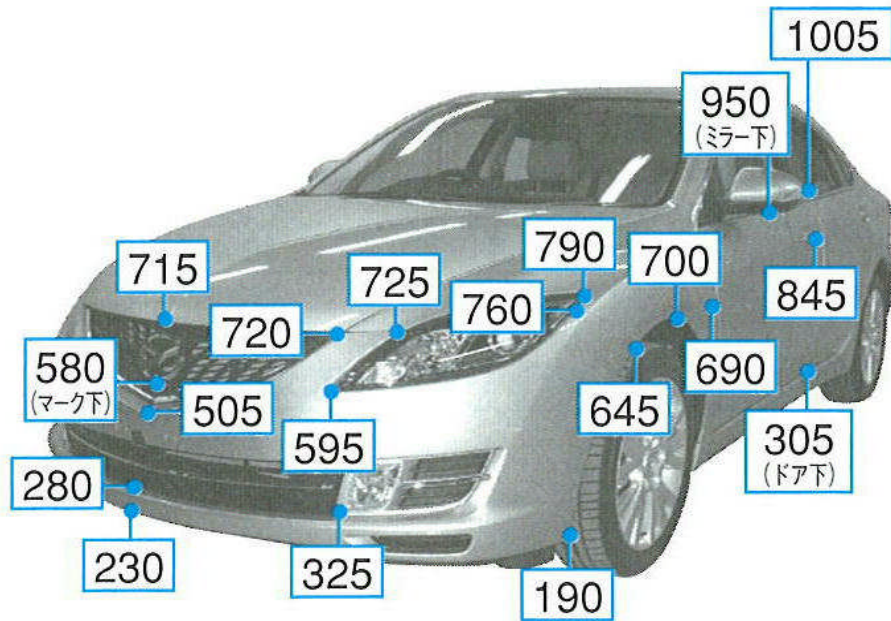

アテンザセダン GHEFP、GH5FP、GH5AP系

注: 上記数値は、自研センターでの実車測定参考値です。単位:mm