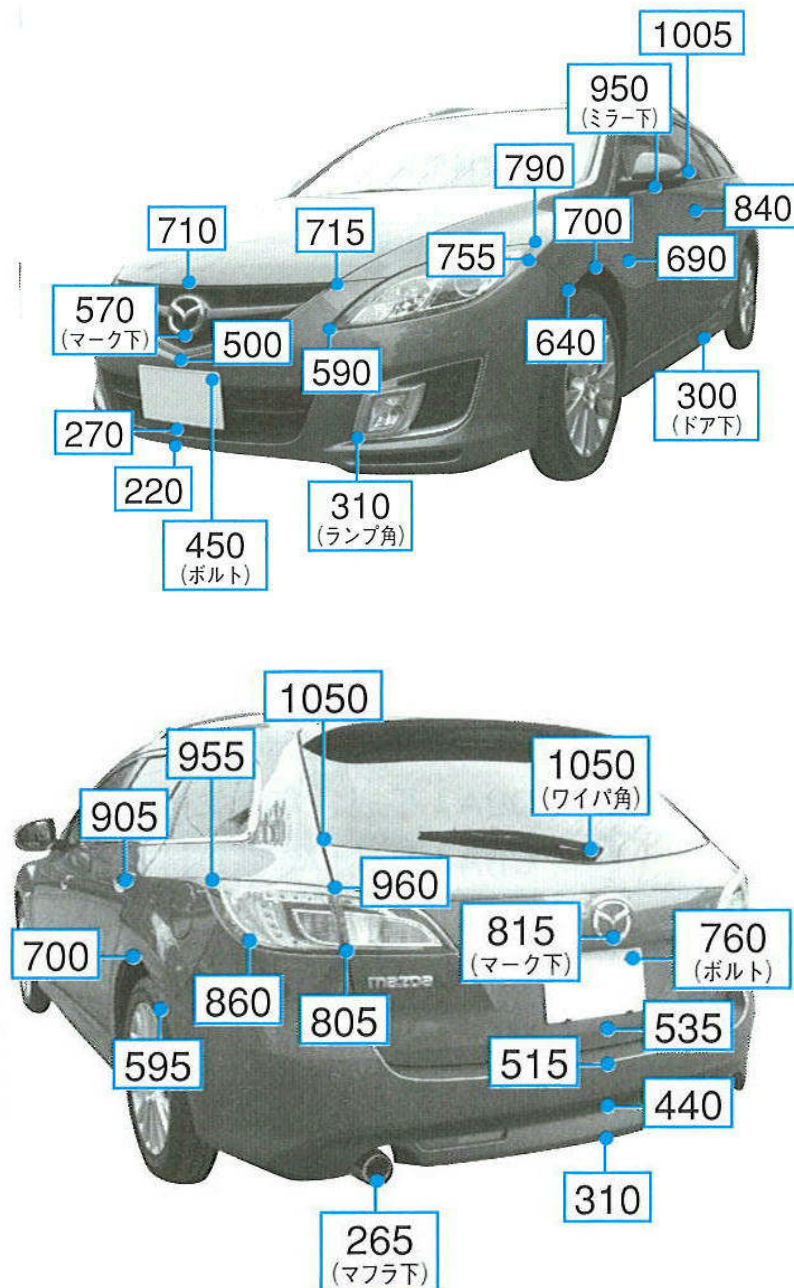

アテンザスポーツワゴン GHEFW、GH5FW、GH5AW系

注: 上記数値は、自研センターでの実車測定参考値です。単位:mm