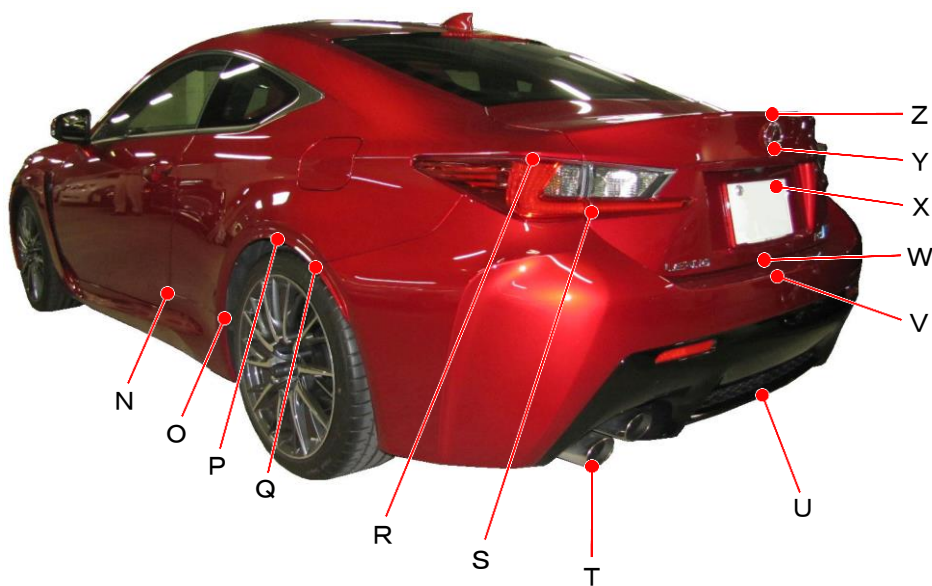

レクサス

RC F
USC10系

ポイント記号	地上高(単位mm)
A	695
B	495
C	435
D	195
E	570
F	595
G	730
H	675
I	755
J	620
K	685
L	910
M	825

ポイント記号	地上高(単位mm)
N	385
O	400
P	690
Q	635
R	920
S	800
*T	210
U	285
V	625
W	645
X	830
Y	930
Z	1020

※上記数値は、自研センターでの地上からの実測測定参考値です。
*はマフラ下端部を指す。