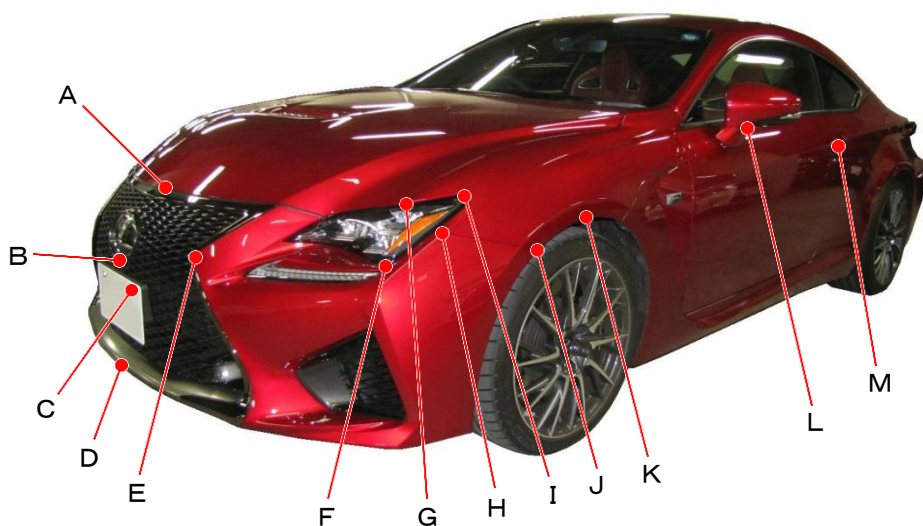

レクサス

RC F
USC10系

ポイント記号	地上高(単位mm)
A	695
B	495
C	435
D	195
E	570
F	595
G	730
H	675
I	755
J	620
K	685
L	910
M	825

ポイント記号	地上高(単位mm)
N	385
O	400
P	690
Q	635
R	920
S	800
*T	210
U	285
V	625
W	645
X	830
Y	930
Z	1020

※上記数値は、自研センターでの地上からの実測測定参考値です。
*はマフラ下端部を指す。